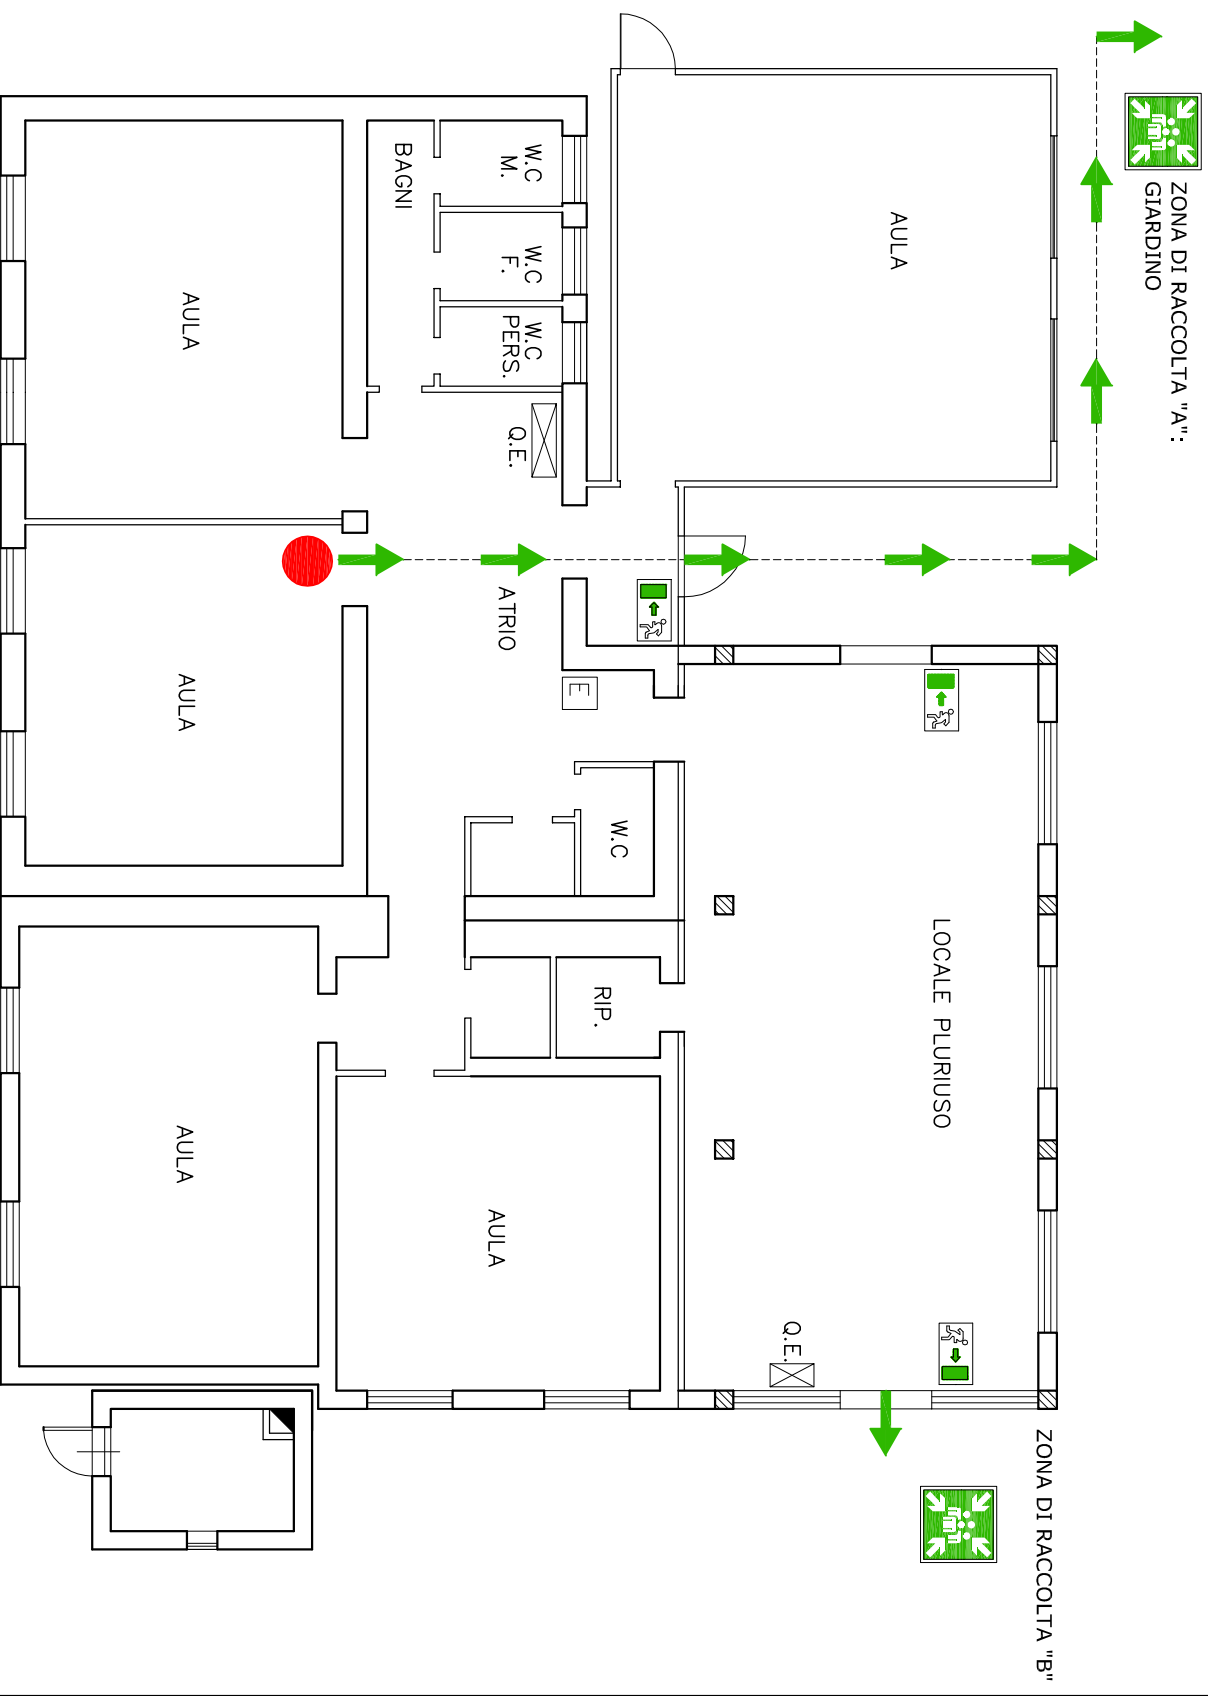

LEGENDA

 VOI SIETE QUI

 VIA DI ESODO

 ZONA DI RACCOLTA

 PERCORSI E USCITE DI SICUREZZA

 ESTINTORE PORTATILE

 Q.E. QUADRO ELETTRICO

0 1 2 3 4 5 m