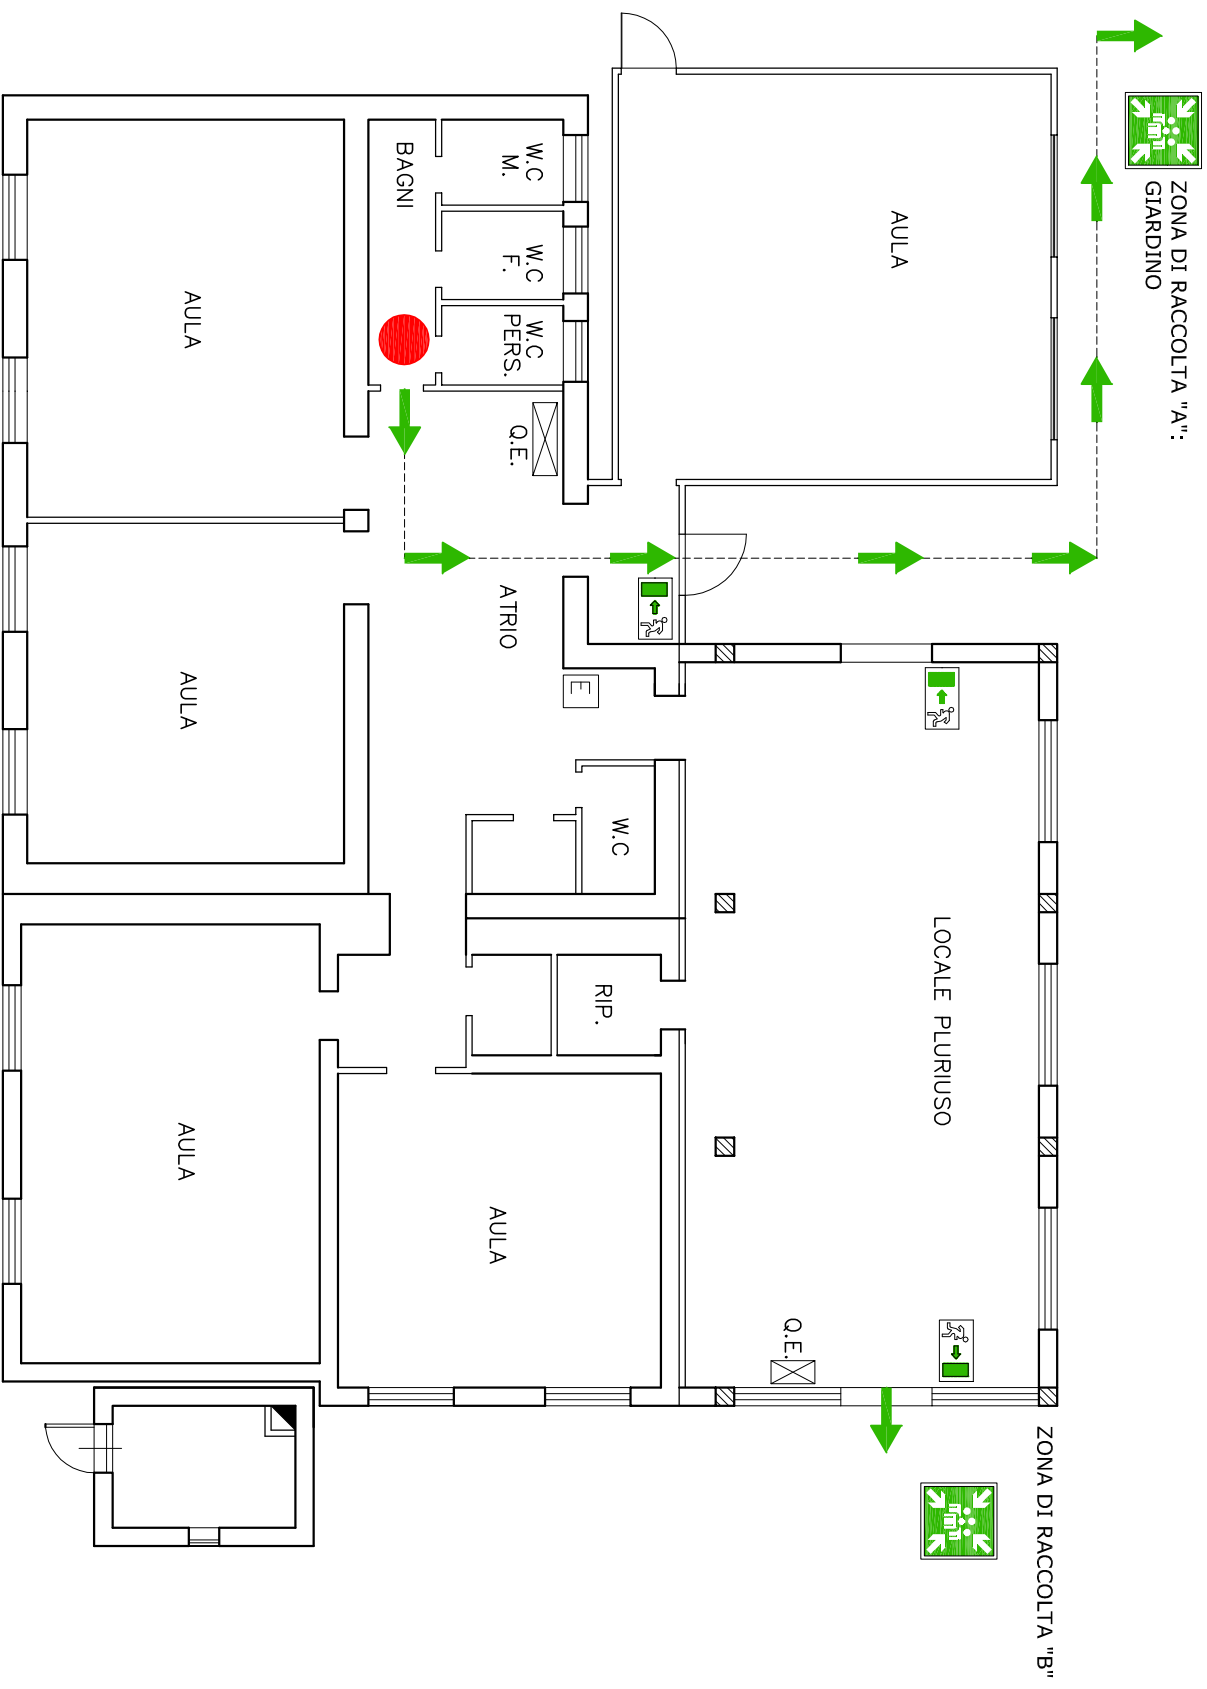

di Vascigliano - PIANO TERRA

LEGENDA

 VOI SIETE QUI

 VIA DI ESODO

 ZONA DI RACCOLTA

 PERCORSI E USCITE DI SICUREZZA

 ESTINTORE PORTATILE
 Q.E. QUADRO ELETTRICO

0 1 2 3 4 5 m