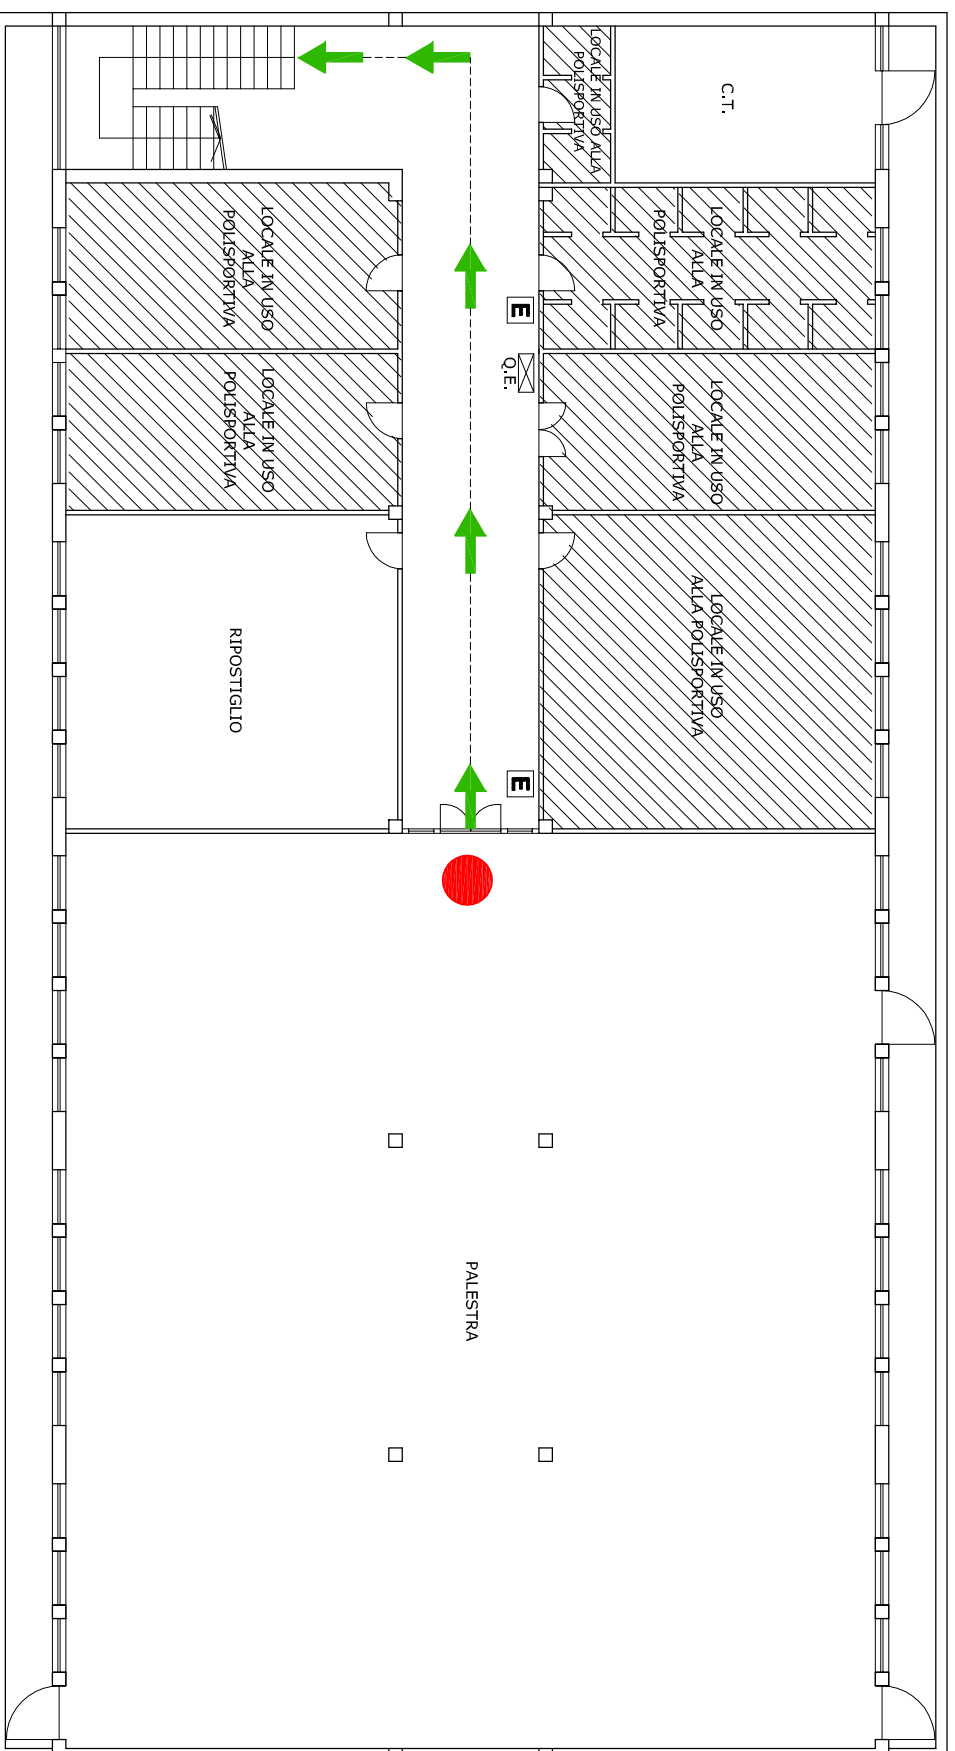

PIANO DI EMERGENZA  
VIE DI ESODO plesso "V. ALTEROCCA"  
PIANO SEMINTERRATO

LEGENDA

	VOI SIETE QUI		ESTINTORE PORTATILE
	VIA DI ESODO	Q.E.	QUADRO ELETTRICO
	ZONA DI RACCOLTA	Q.E.G.	QUADRO ELETTRICO GENERALE

ZONA DI RACCOLTA:  
PIAZZALE ESTERNO

0 1 2 3 4 5 m