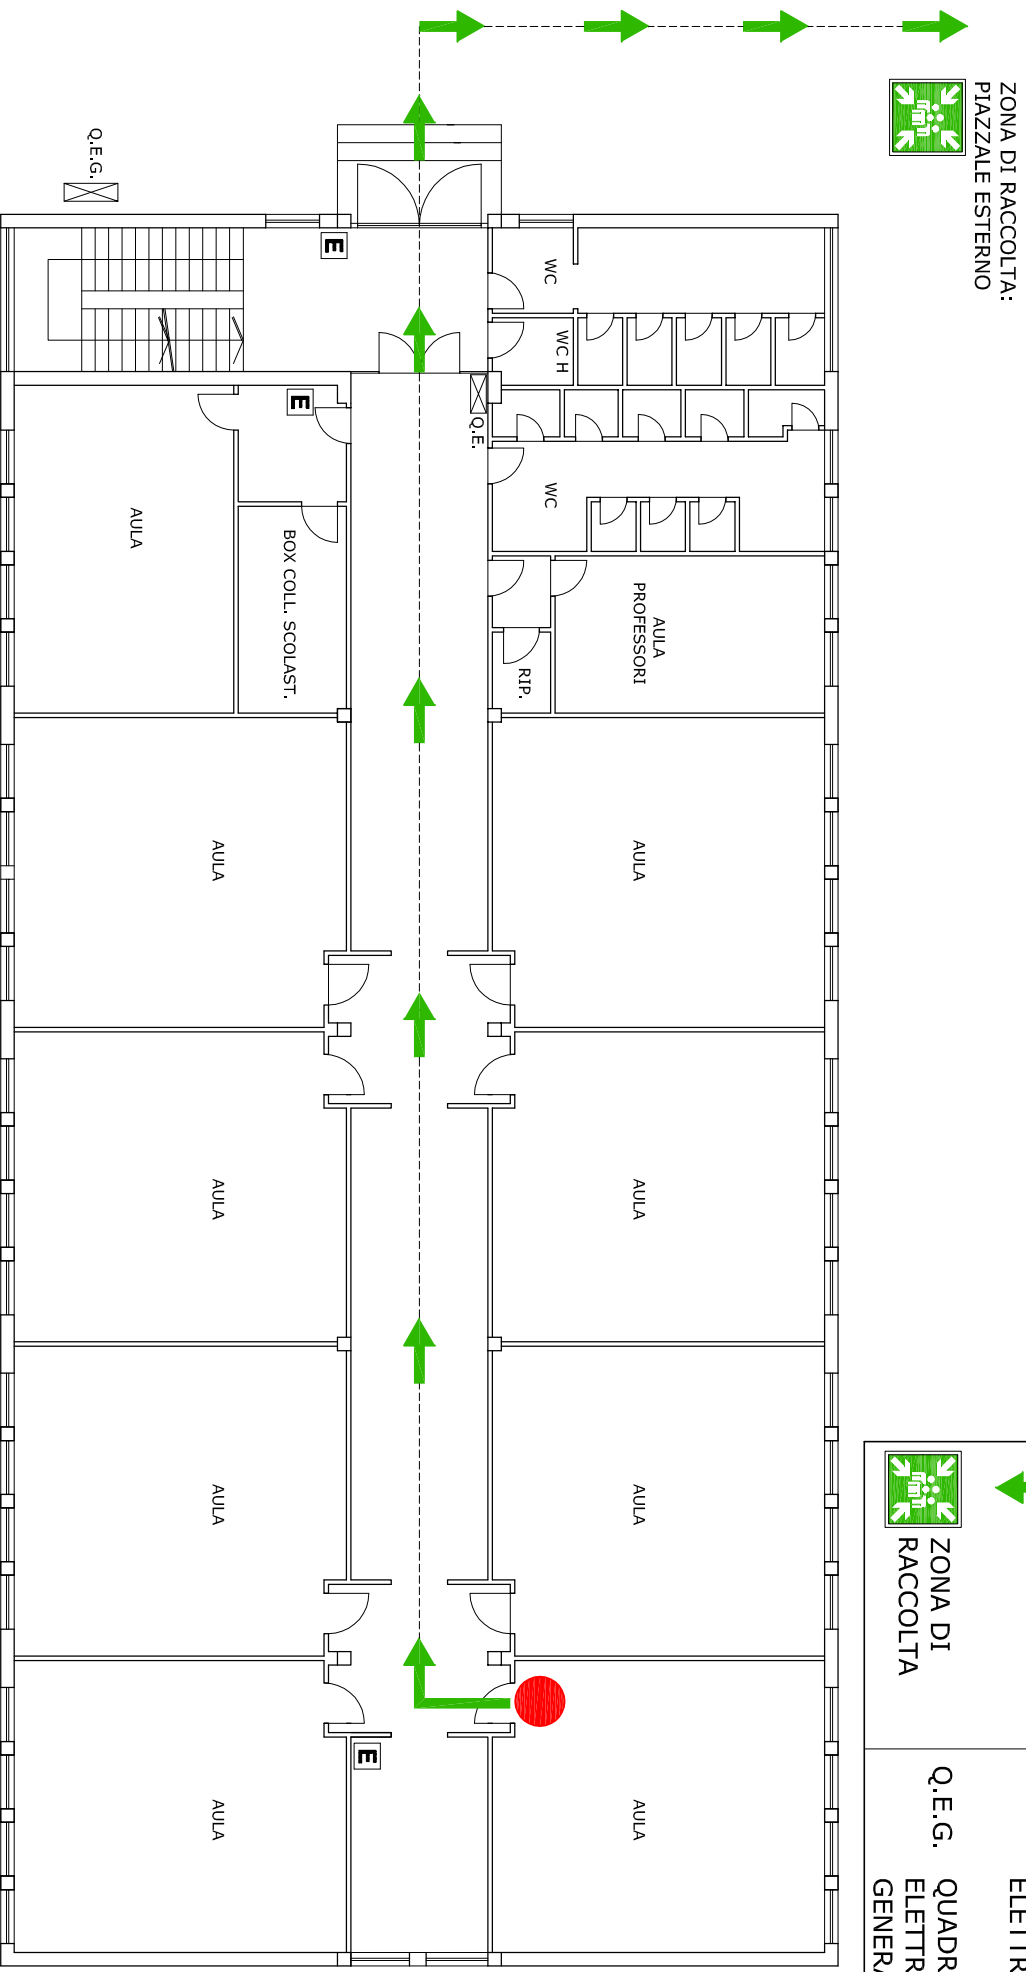

ISTITUTO COMPRENSIVO "BENEDETTO BRIN"

Via Liutprando, 289 - 05100 TERNI
Tel. 0744/273933 - Fax 0744/285278
e-mail: tric813001@istruzione.it pec: tric813001@pec.istruzione.it

PIANO DI EMERGENZA VIE DI ESODO plesso "V. ALTEROCCA" PIANO RIALZATO

LEGENDA

	VOI SIETE QUI		ESTINTORE PORTATILE
	VIA DI ESODO	Q.E.	QUADRO ELETTRICO
	ZONA DI RACCOLTA	Q.E.G.	QUADRO ELETTRICO GENERALE

0 1 2 3 4 5 m