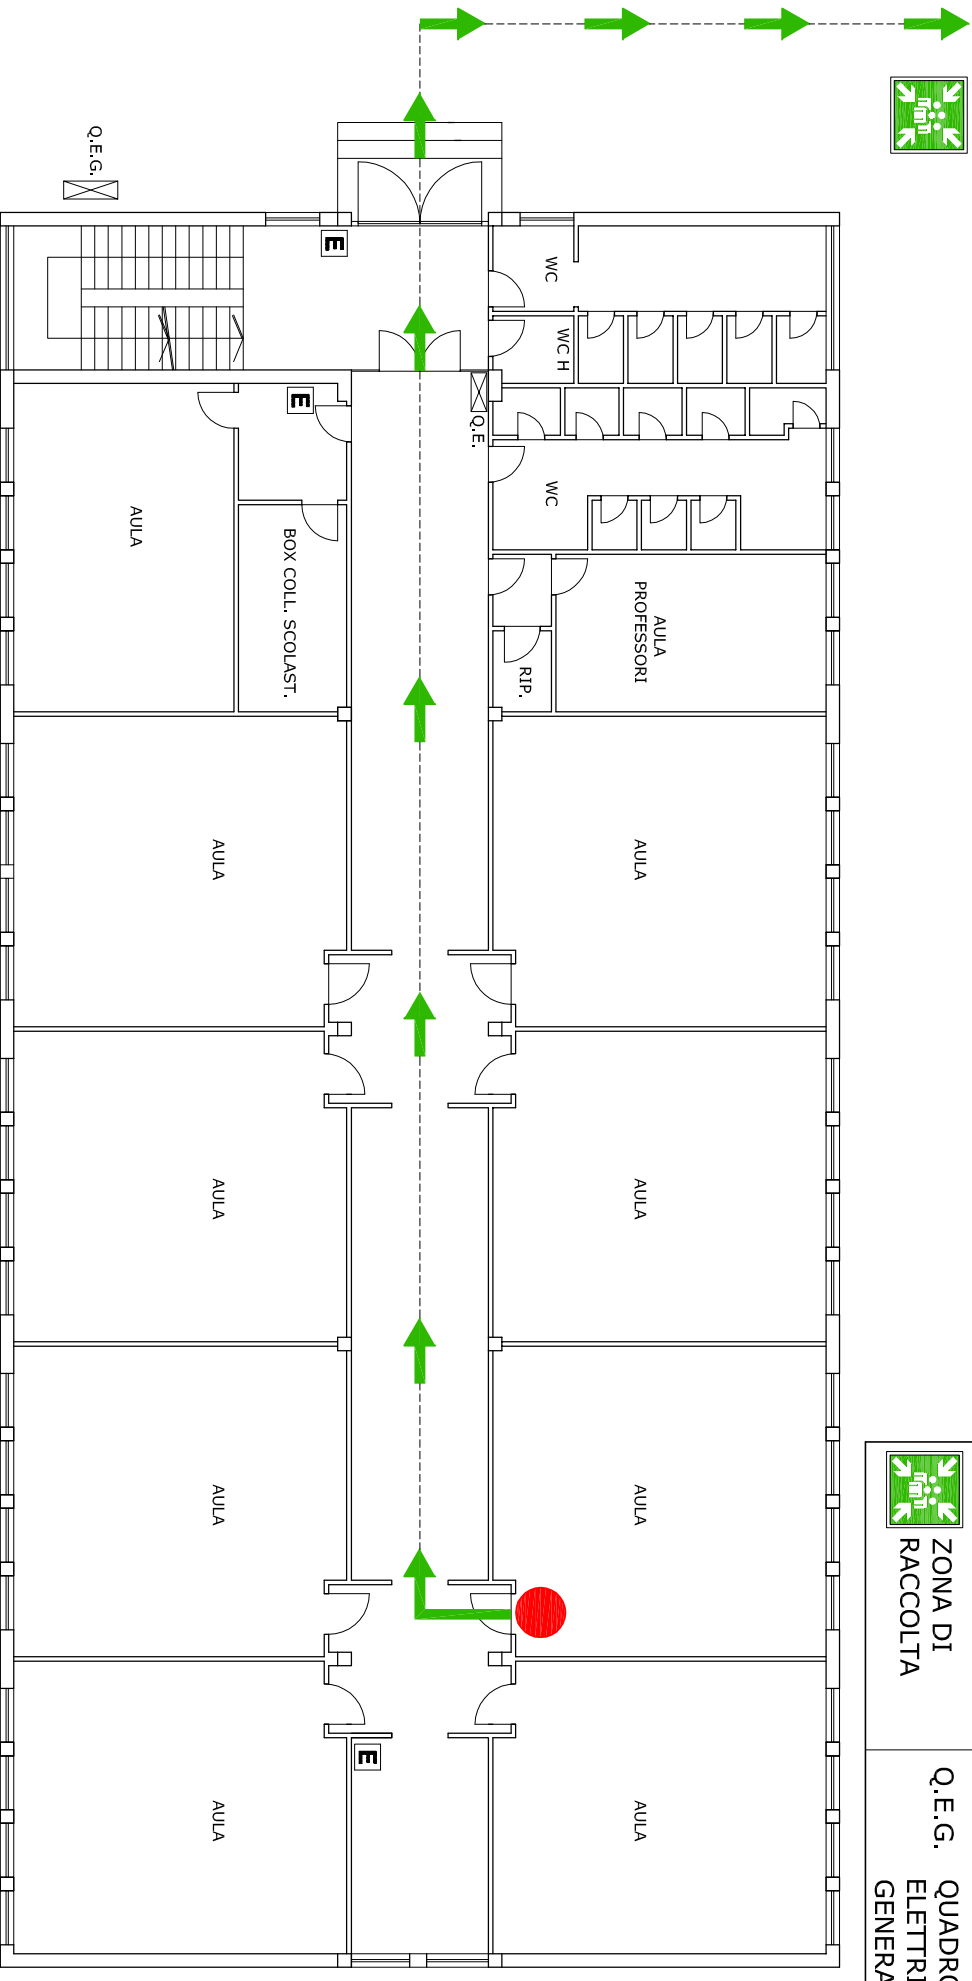

ISTITUTO COMPRENSIVO "BENEDETTO BRIN"

Via Liutprando, 28g - 05100 TERNI
Tel. 0744/273933 - Fax 0744/285278
e-mail: tric813001@istruzione.it pec: tric813001@pec.istruzione.it

PIANO DI EMERGENZA VIE DI ESODO plesso "V. ALTEROCCA" PIANO RIALZATO

LEGENDA

	VOI SIETE QUI		ESTINTORE PORTATILE
	VIA DI ESODO	Q.E.	QUADRO ELETTICO
	ZONA DI RACCOLTA	Q.E.G.	QUADRO ELETTICO GENERALE

ZONA DI RACCOLTA:
PIAZZALE ESTERNO

0 1 2 3 4 5 m