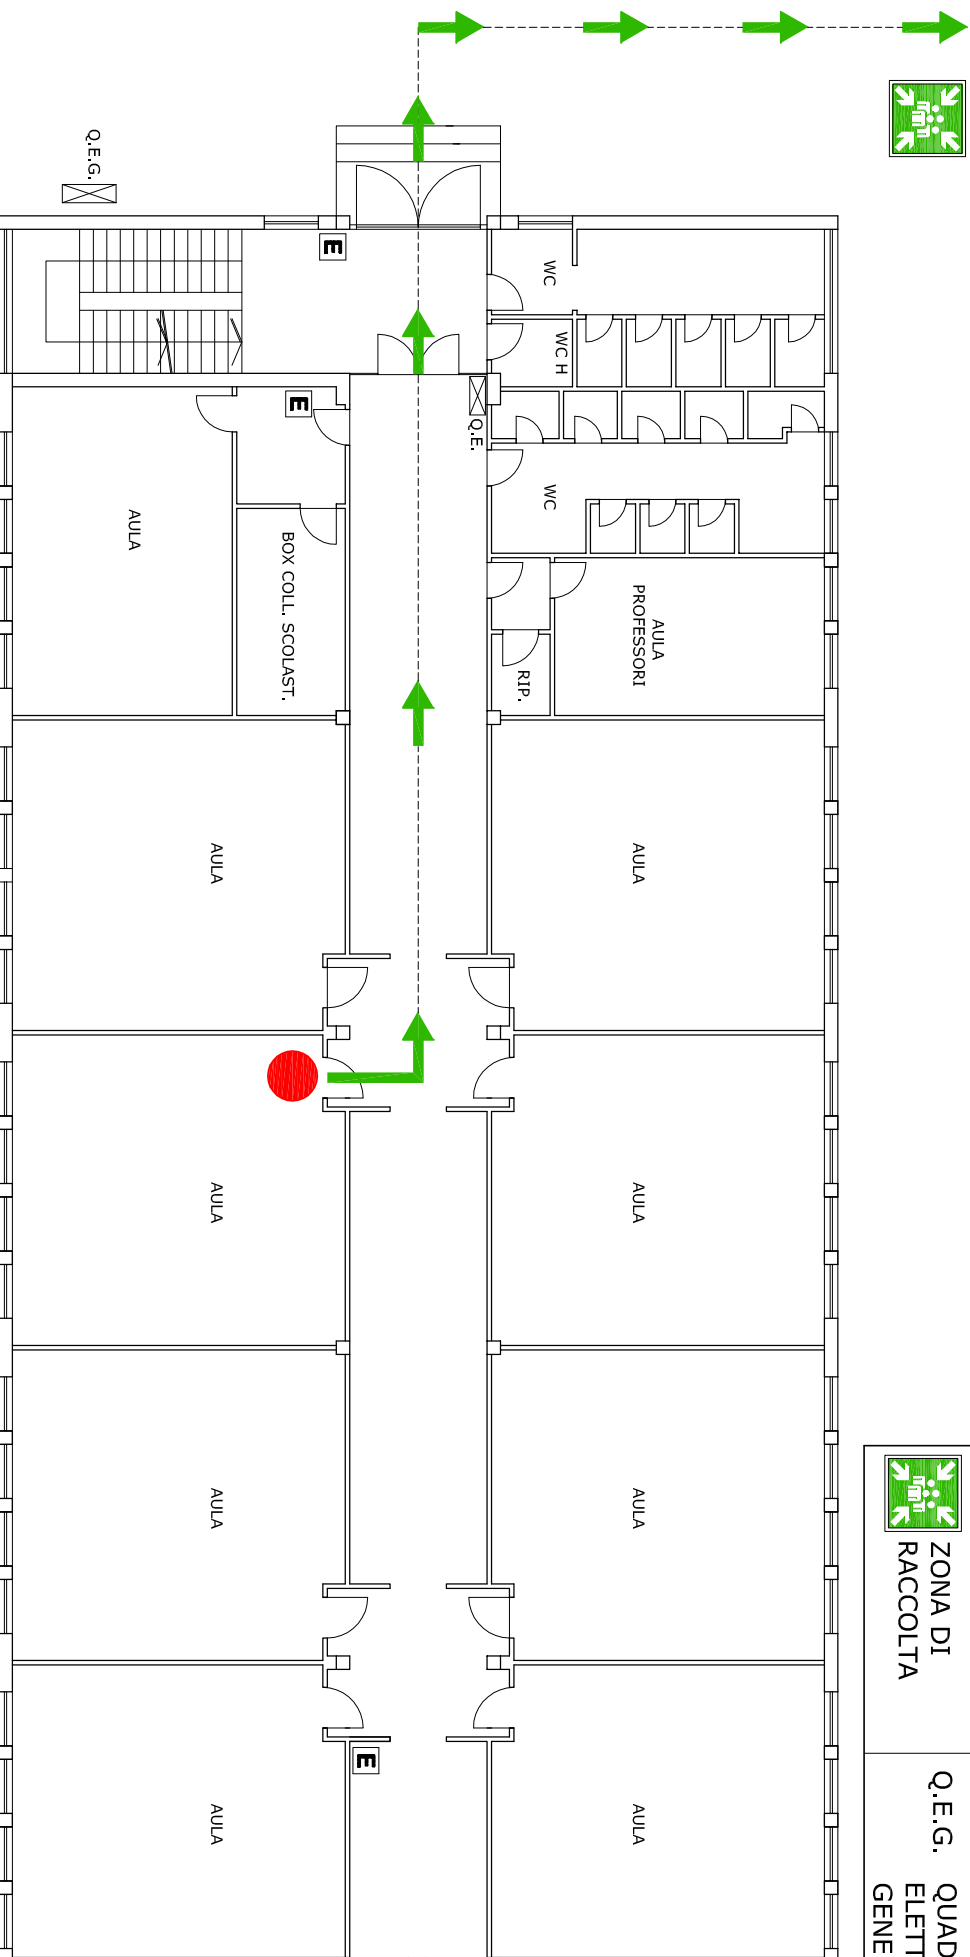

**PIANO DI EMERGENZA  
VIE DI ESODO plesso "V. ALTEROCCA"  
PIANO RIALZATO**

**LEGENDA**

VOI SIETE QUI

ESTINTORE  
PORTATILE

VIA DI ESODO

QUADRO  
ELETTRICO

ZONA DI  
RACCOLTA

QUADRO  
ELETTRICO  
GENERALE

ZONA DI RACCOLTA:  
PIAZZALE ESTERNO

0 1 2 3 4 5 m