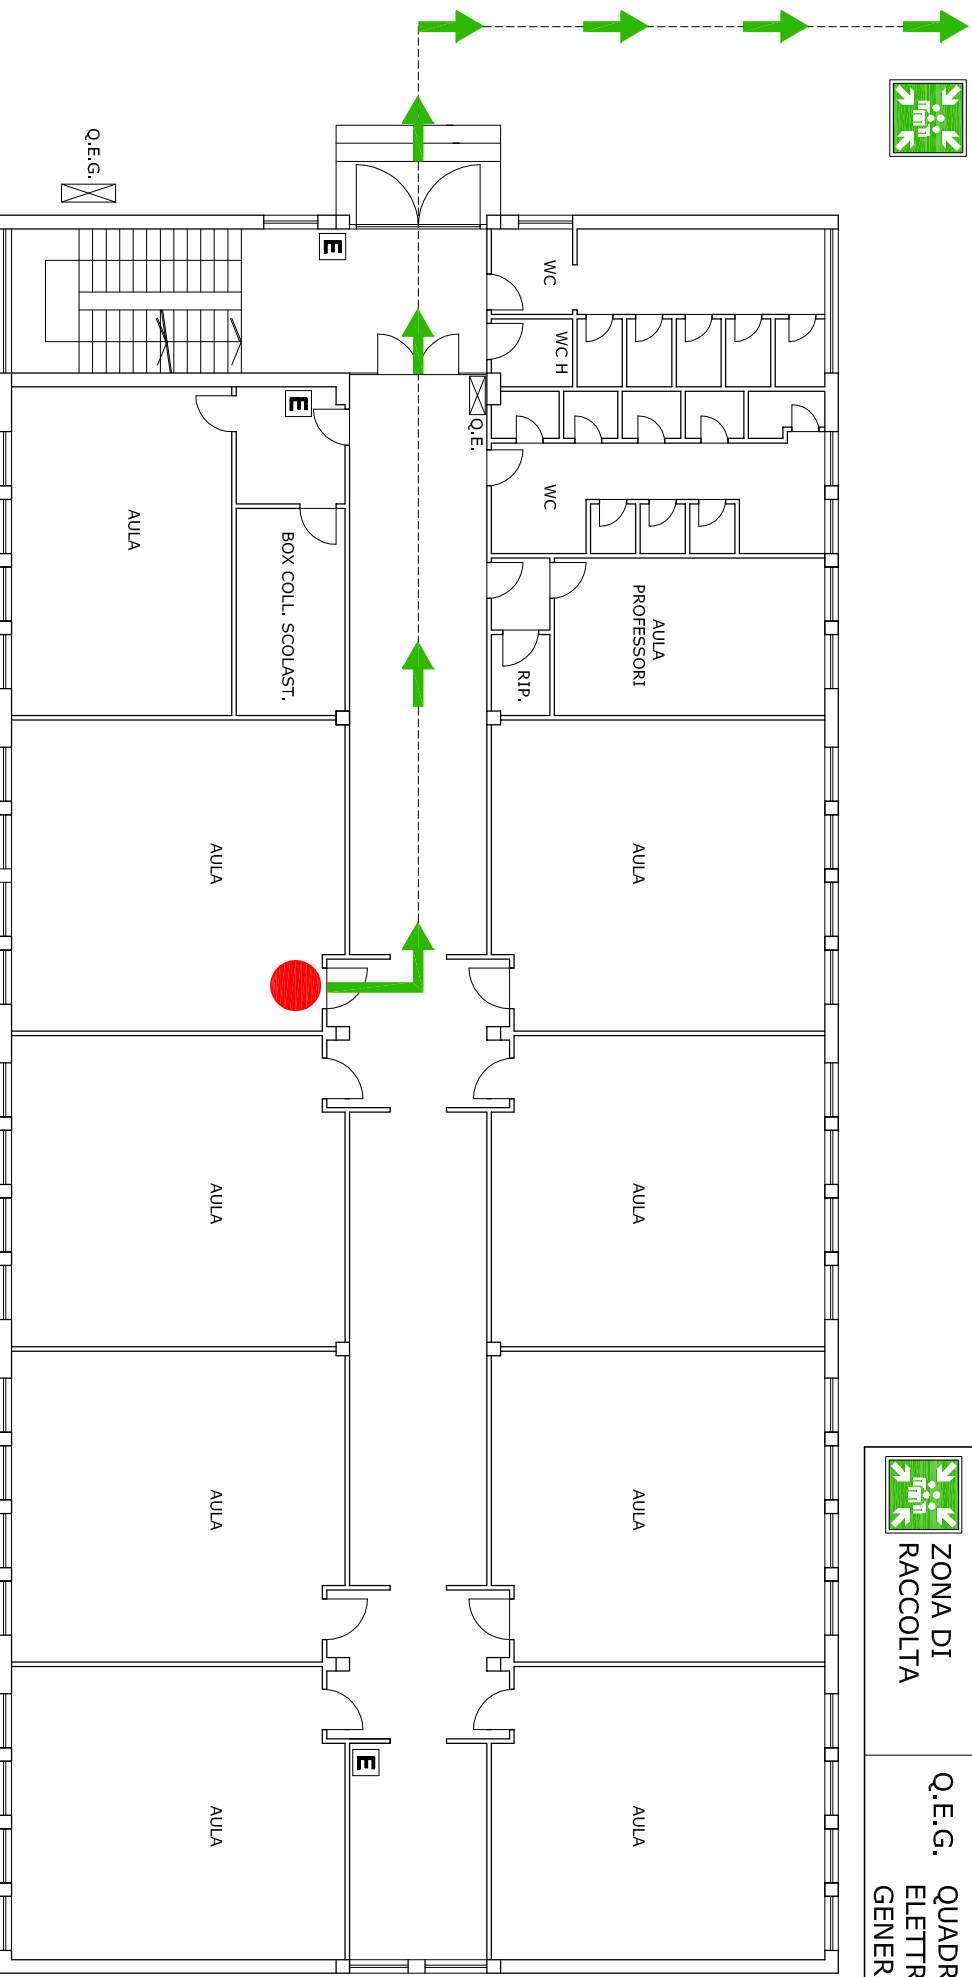

LEGENDA

VOI SIETE QUI

ESTINTORE
PORTATILE

VIA DI ESODO

Q.E.

QUADRO
ELETTTRICO

ZONA DI
RACCOLTA

Q.E.G.

QUADRO
ELETTTRICO
GENERALE

ZONA DI RACCOLTA:
PIAZZALE ESTERNO

0 1 2 3 4 5 m