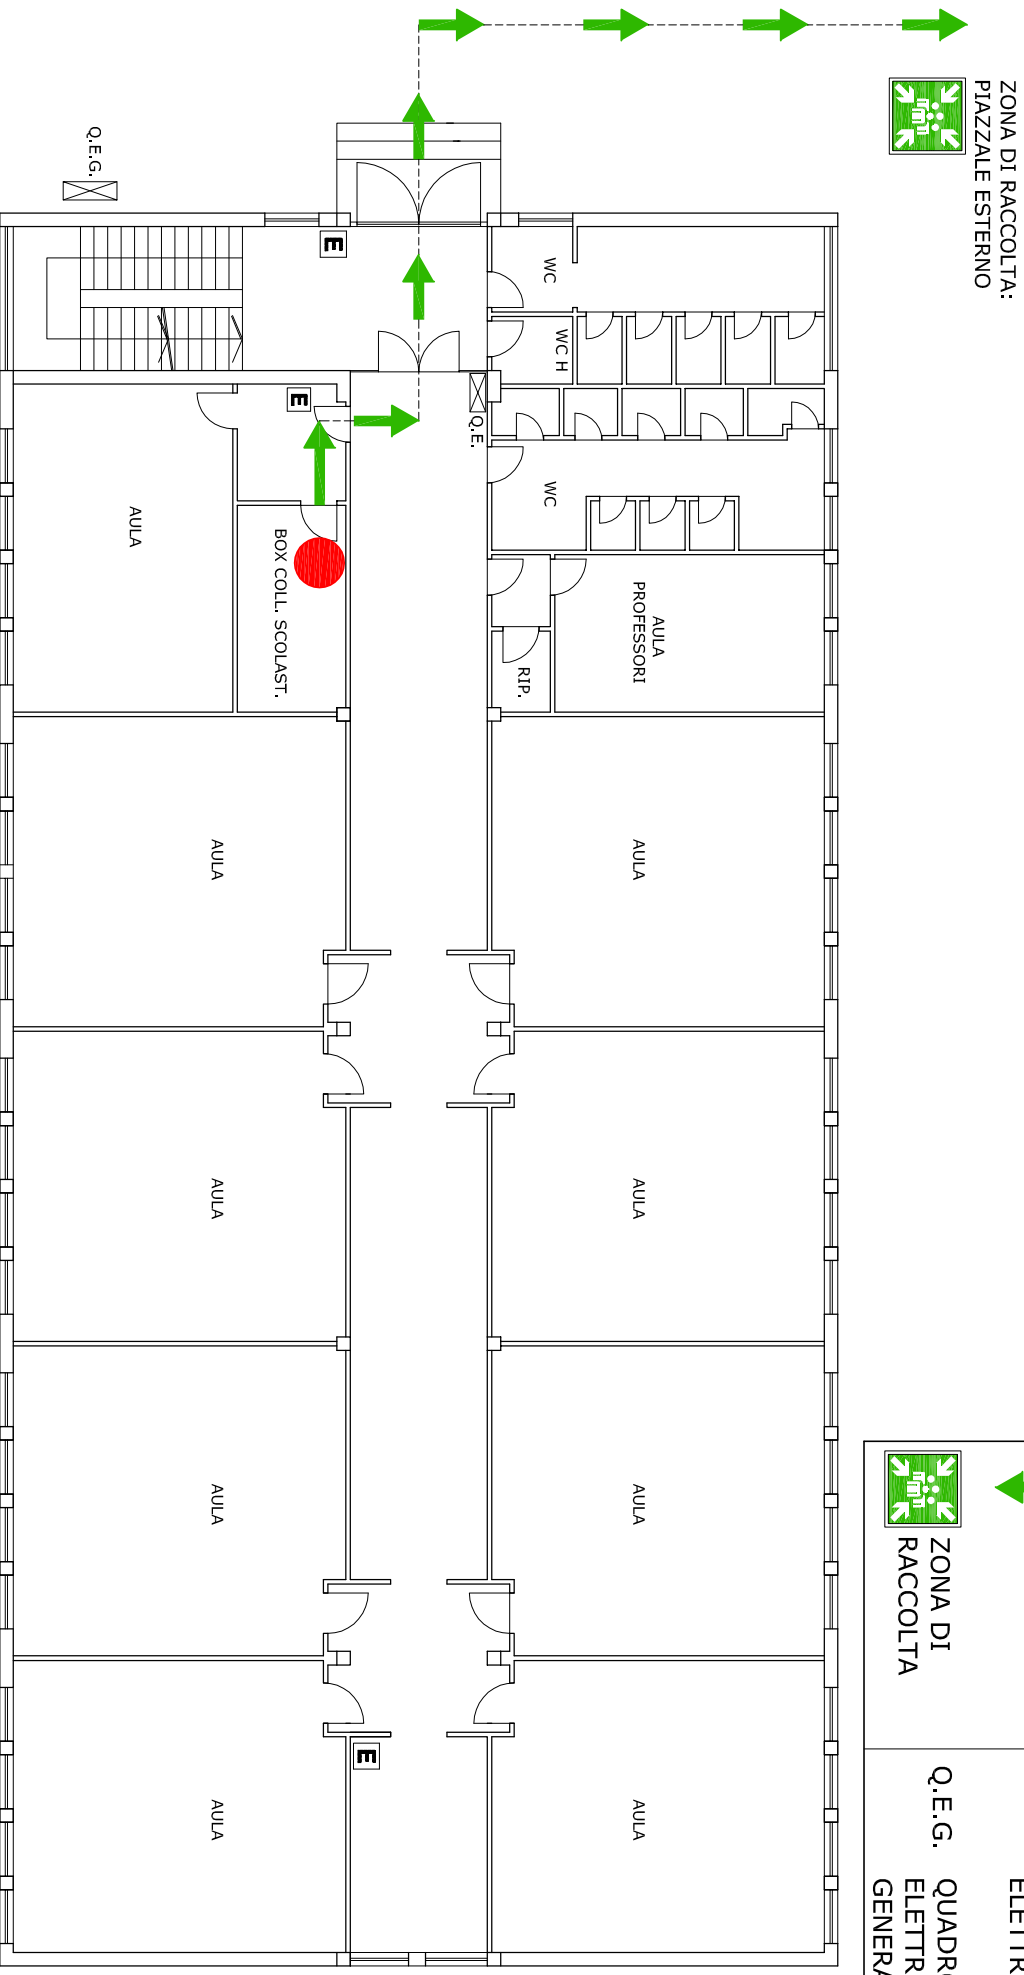

ISTITUTO COMPRENSIVO "BENEDETTO BRIN"

Via Liutprando, 28g - 05100 TERNI
Tel. 0744/273933 - Fax 0744/285278
e-mail: tric813001@istruzione.it pec: tric813001@pec.istruzione.it

PIANO DI EMERGENZA VIE DI ESODO plesso "V. ALTEROCCA" PIANO RIALZATO

LEGENDA

	VOI SIETE QUI		ESTINTORE PORTATILE
	VIA DI ESODO	Q.E.	QUADRO ELETTRICO
	ZONA DI RACCOLTA	Q.E.G.	QUADRO ELETTRICO GENERALE

0 1 2 3 4 5 m