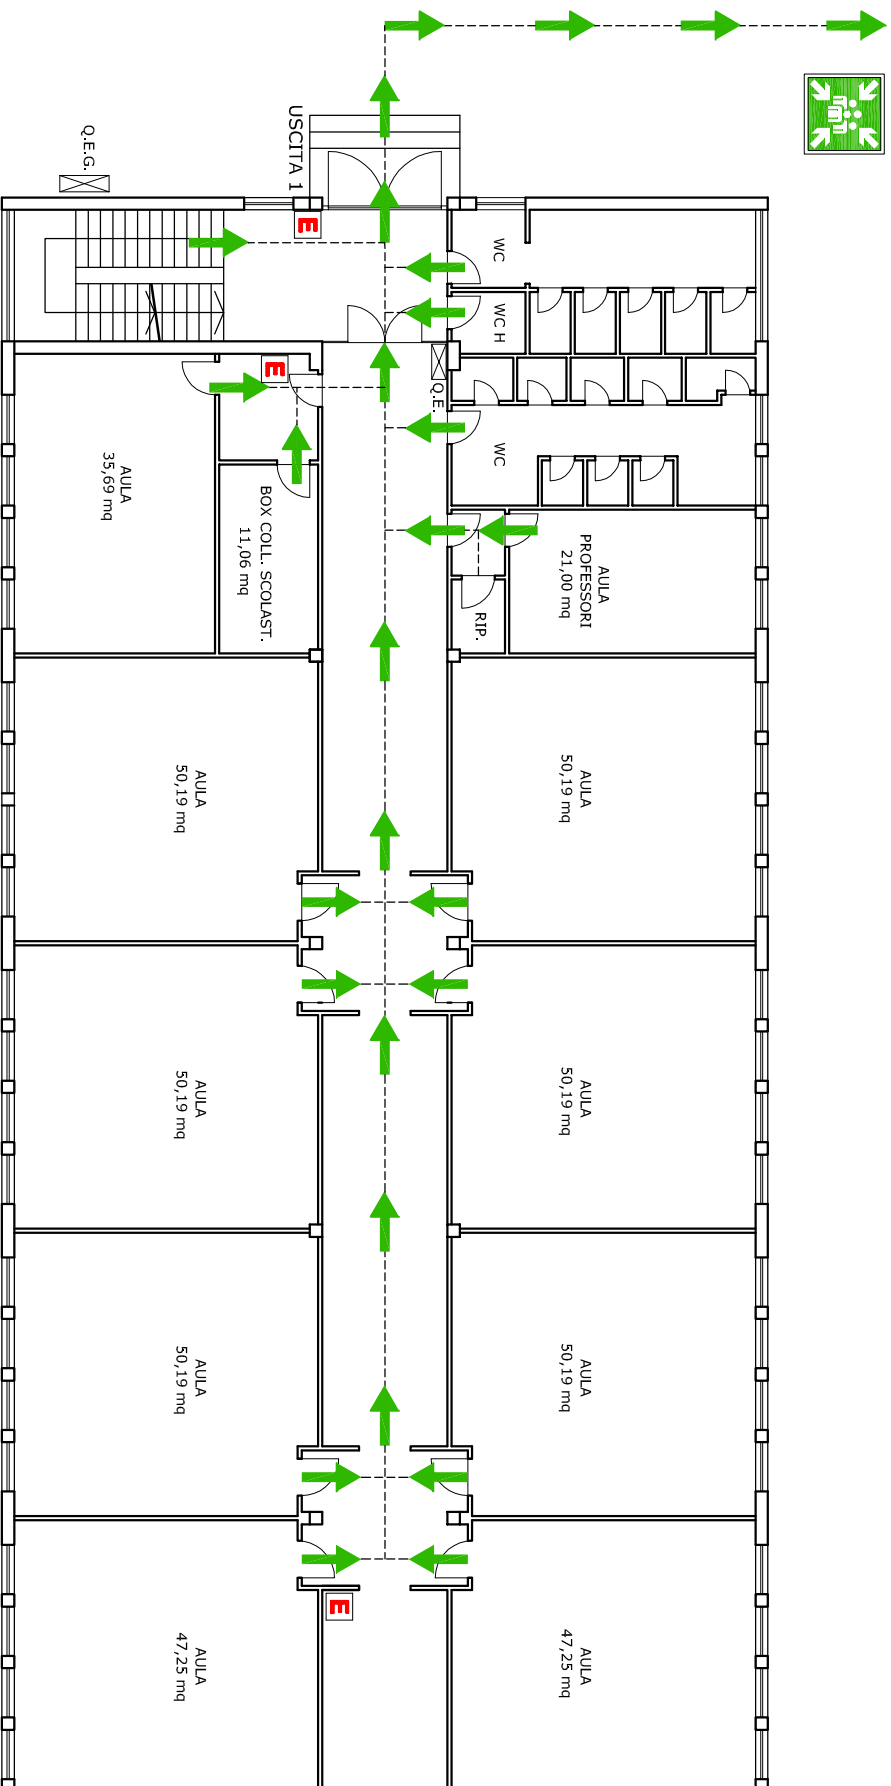

PIANO DI EMERGENZA
VIE DI ESODO plesso "V. ALTEROCCA"
PIANO RIALZATO

ZONA DI RACCOLTA:
PIAZZALE ESTERNO

LEGENDA

 VIA DI ESODO

ZONA DI RACCOLTA

 ESTINTORE PORTATILE

Q.E. QUADRO ELETTRICO

Q.E.G. QUADRO ELETTRICO GENERALE