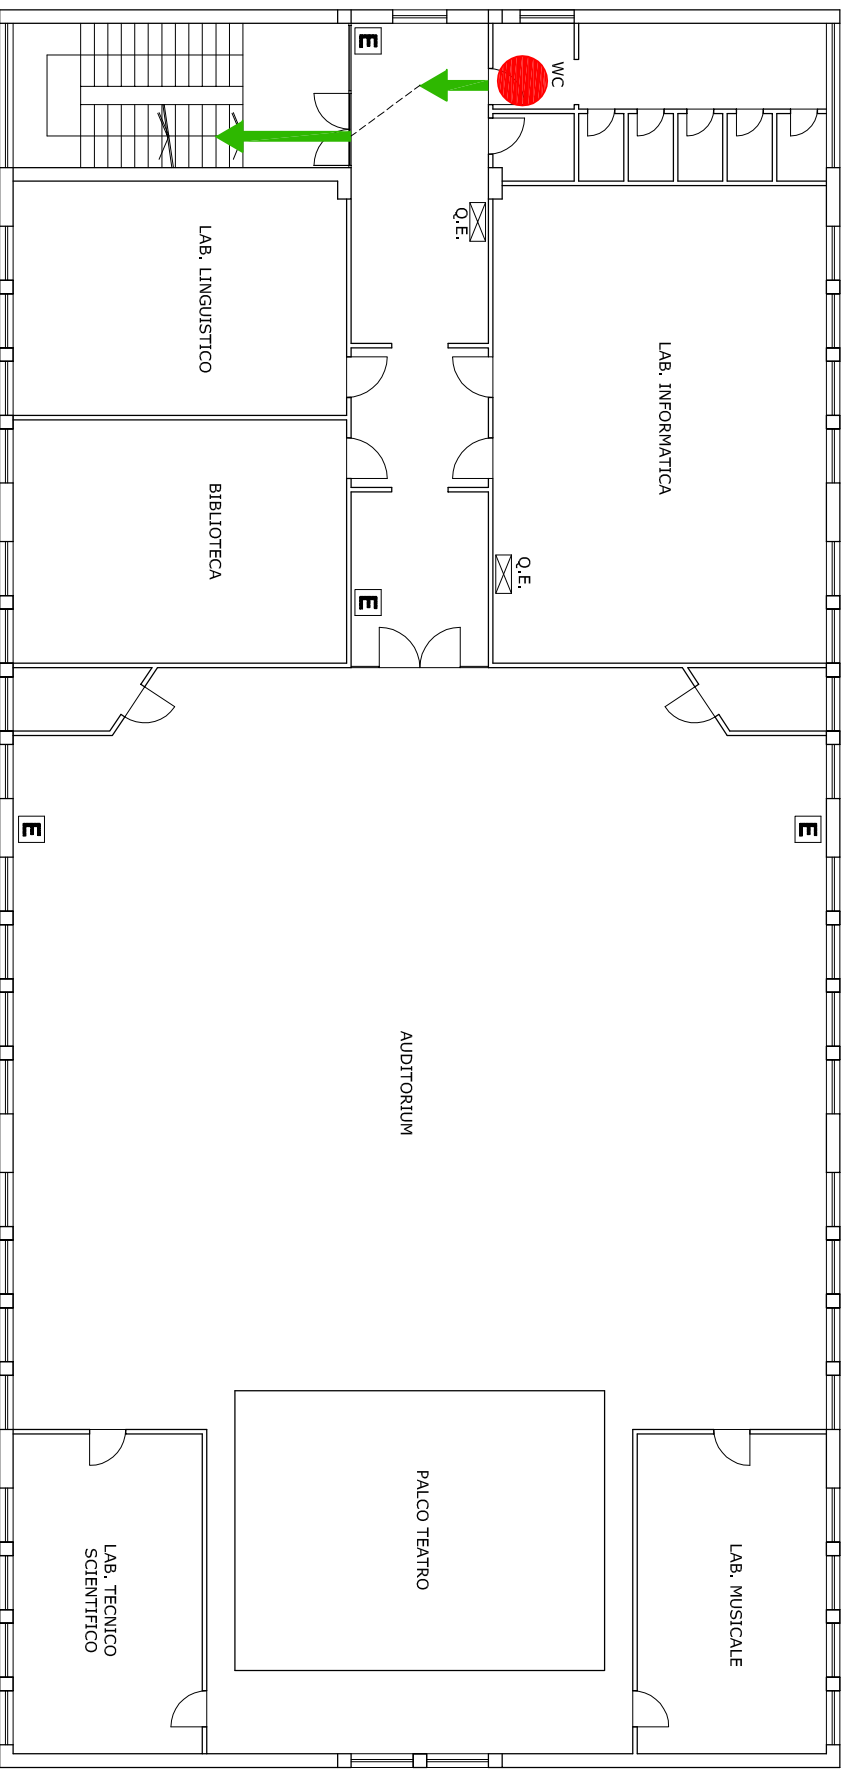

LEGENDA

VOI SIETE QUI

ESTINTORE
PORTATILE

VIA DI ESODO

QUADRO
ELETTICO

ZONA DI
RACCOLTA

QUADRO
ELETTICO
GENERALE

ZONA DI RACCOLTA:
PIAZZALE ESTERNO

0 1 2 3 4 5 m