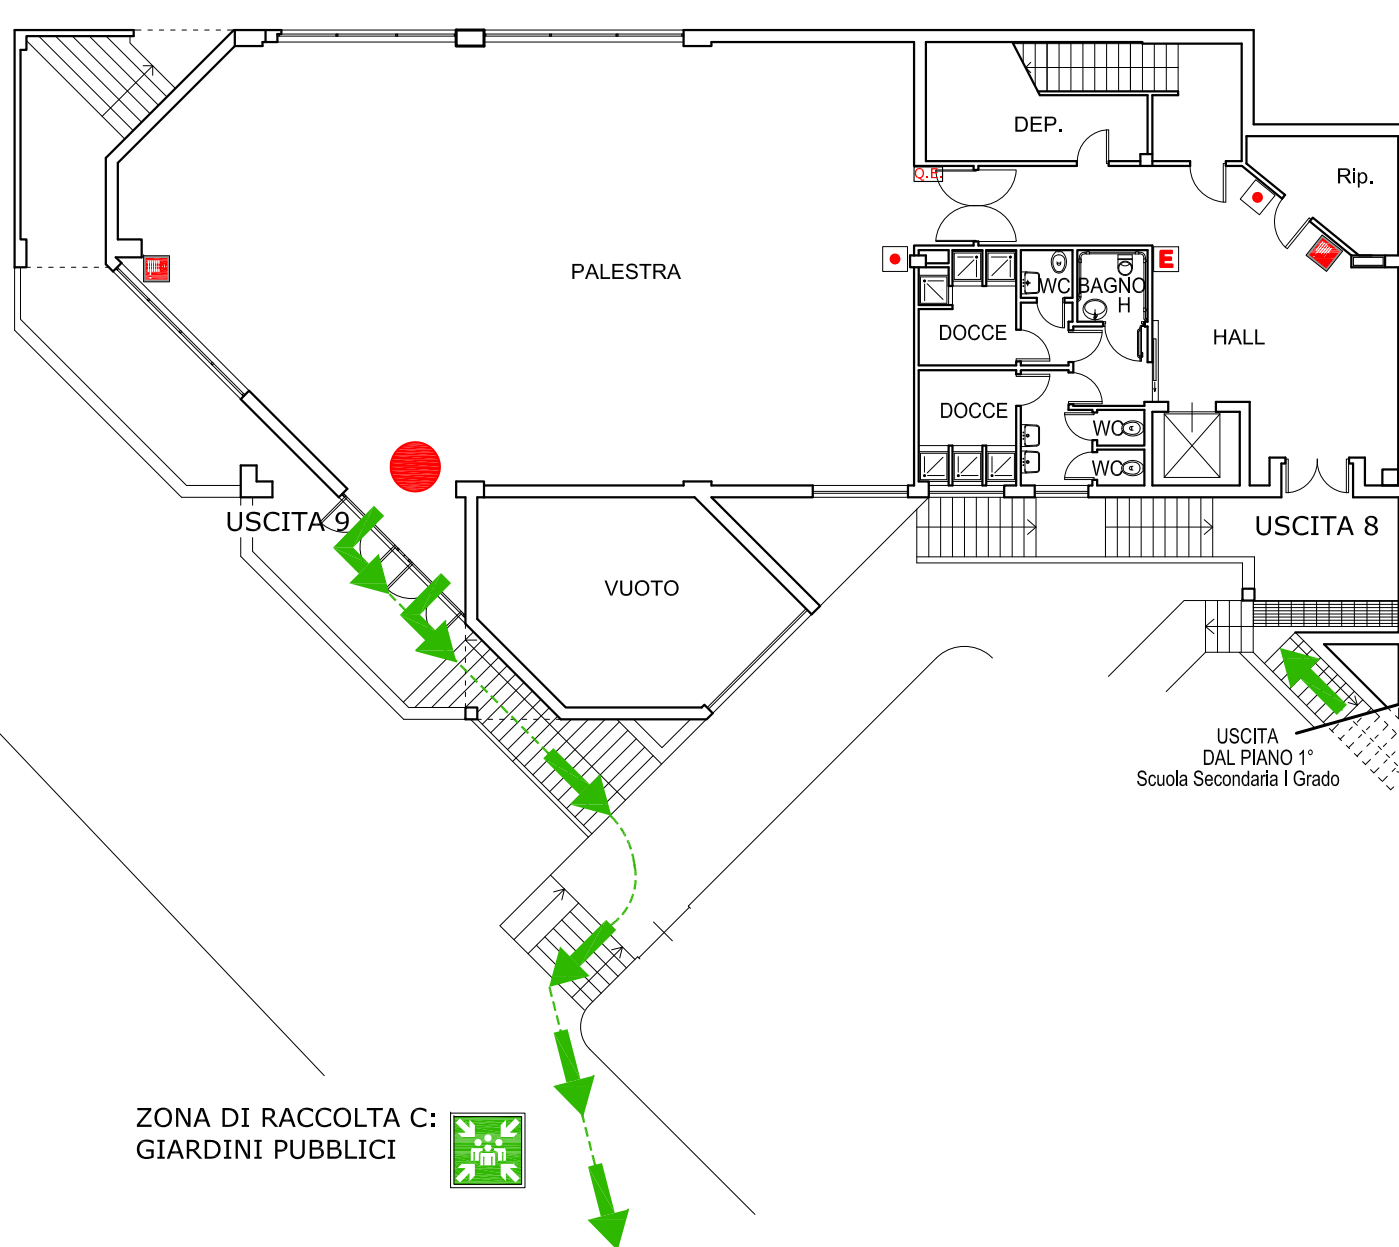

LEGENDA

 VOI SIETE QUI

 VIA DI ESODO

 ZONA DI RACCOLTA

 ESTINTORE PORTATILE

 IDRANTE

 ALLARME ANTINCENDIO

 QUADRO ELETTRICO

PIANTA Q.ta -5,12

ZONA DI RACCOLTA C:
GIARDINI PUBBLICI