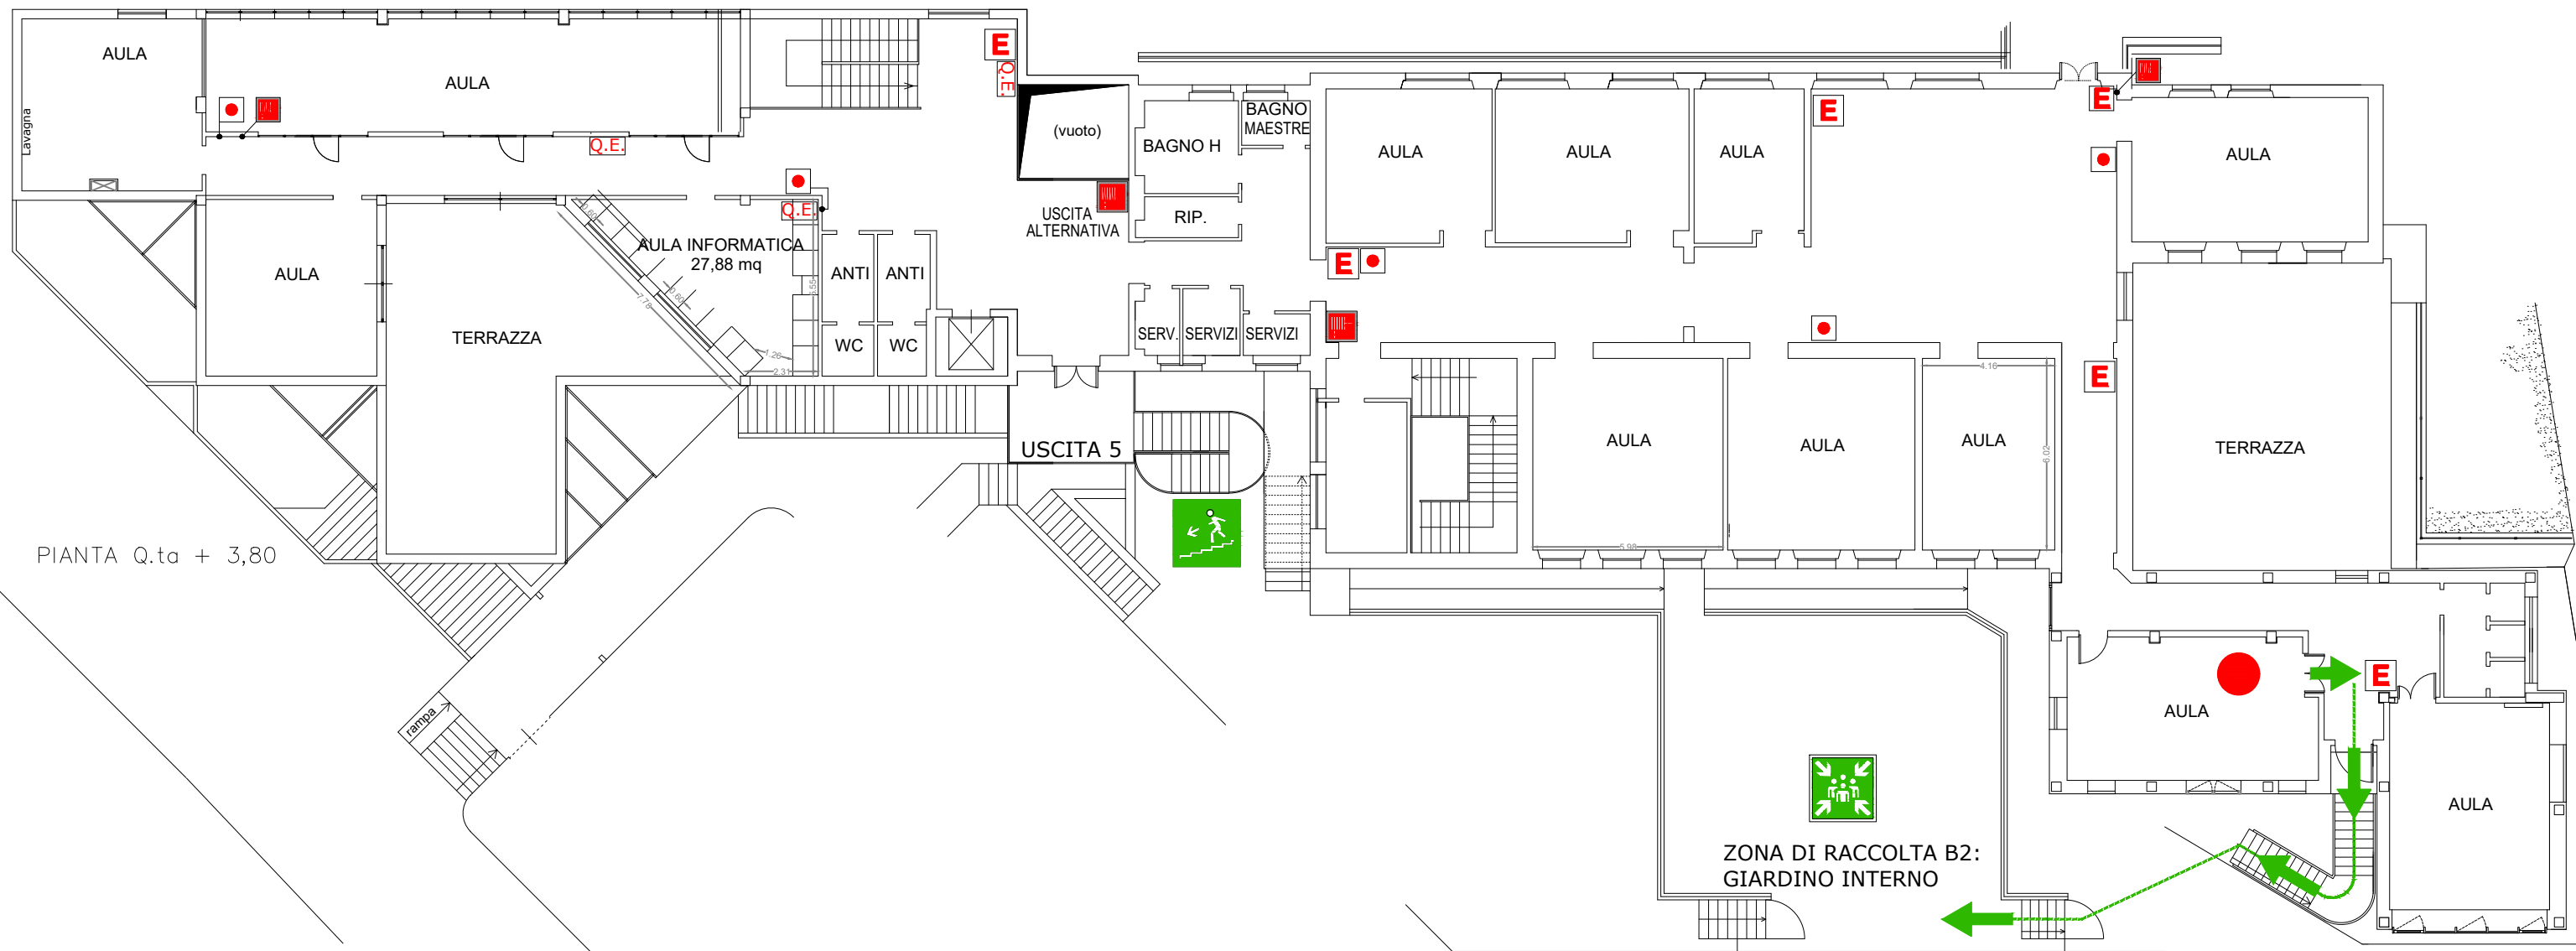

LEGENDA

-  VOI SIETE QUI
-  VIA DI ESODO
-  ZONA DI RACCOLTA
-  SCALA DI SICUREZZA
-  ESTINTORE PORTATILE
-  IDRANTE
-  ALLARME ANTINCENDIO
-  QUADRO ELETTRICO

PIANTA Q.ta + 3,80

ZONA DI RACCOLTA B2:
GIARDINO INTERNO