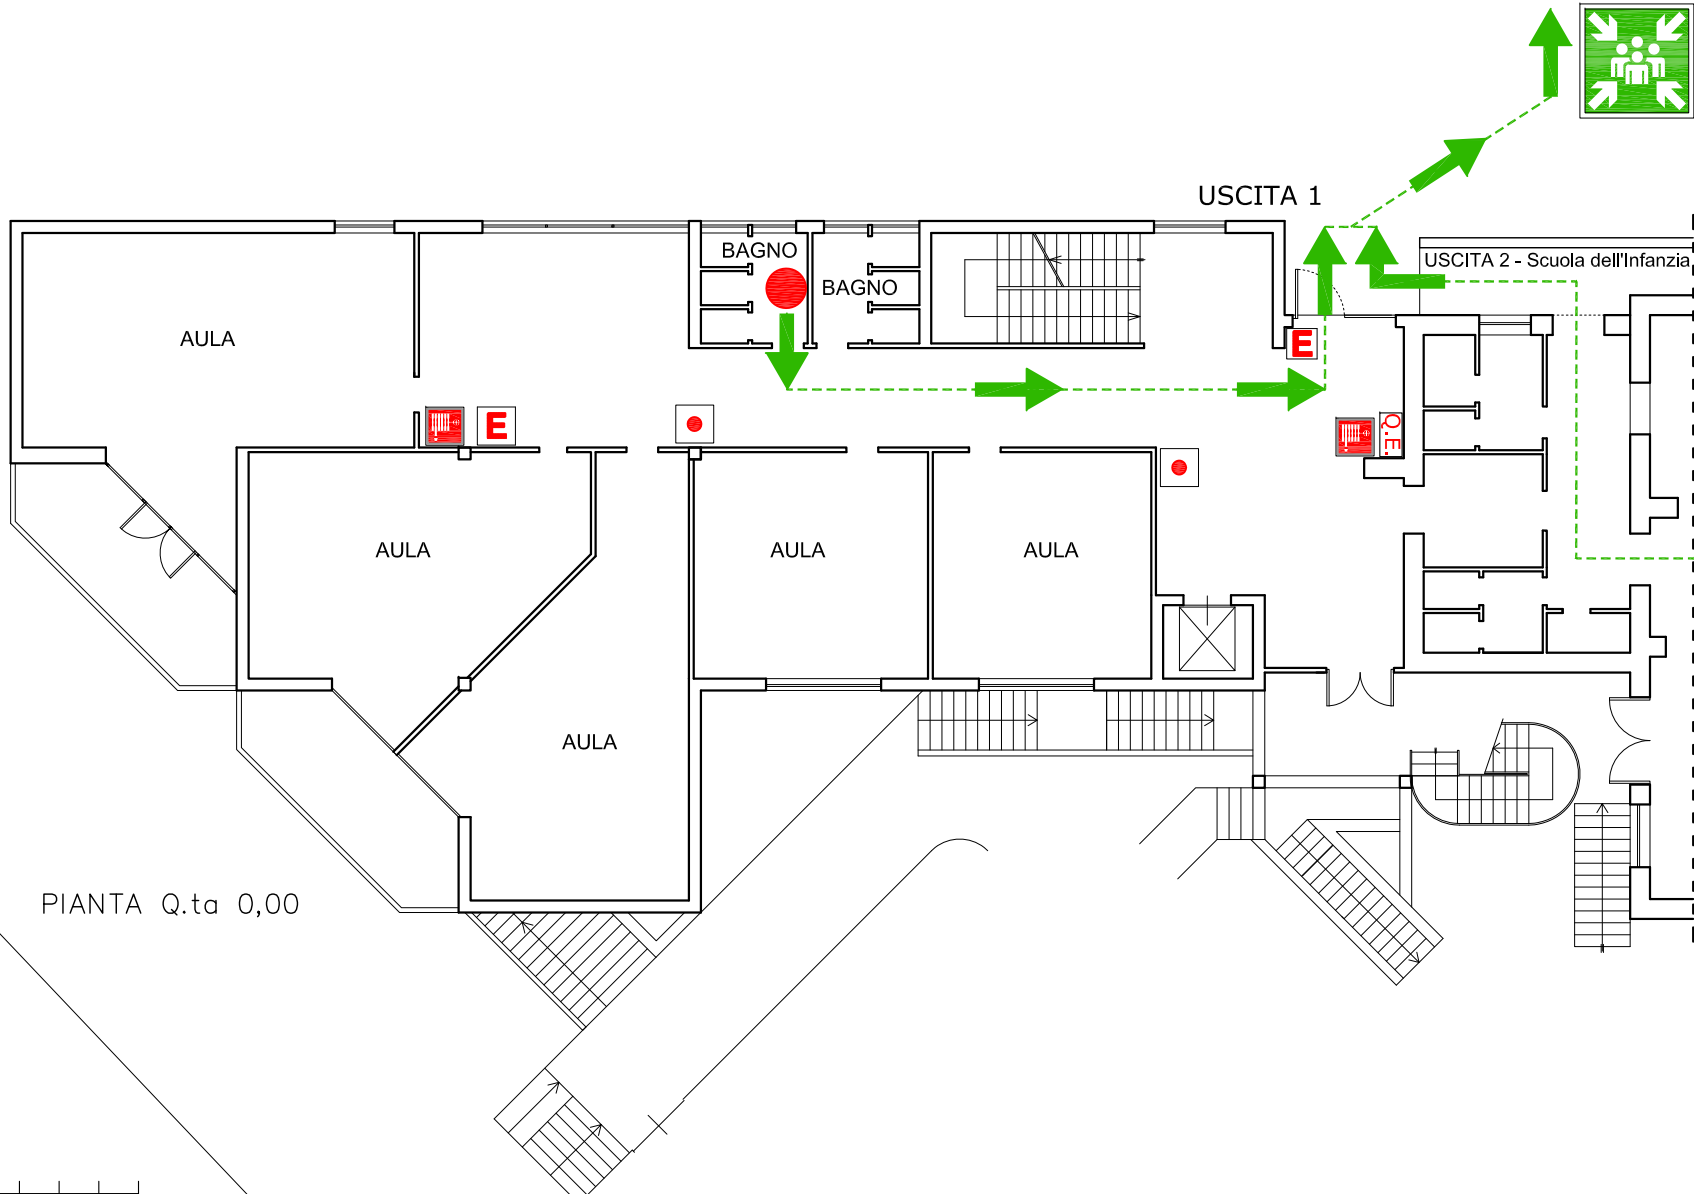

ZONA DI RACCOLTA A:  
PIAZZALE FONTANA VECCHIA

LEGENDA	
	VOI SIETE QUI
	VIA DI ESODO
	ZONA DI RACCOLTA
	ESTINTORE PORTATILE
	IDRANTE
	ALLARME ANTINCENDIO
	QUADRO ELETTRICO

PIANTA Q.ta 0,00