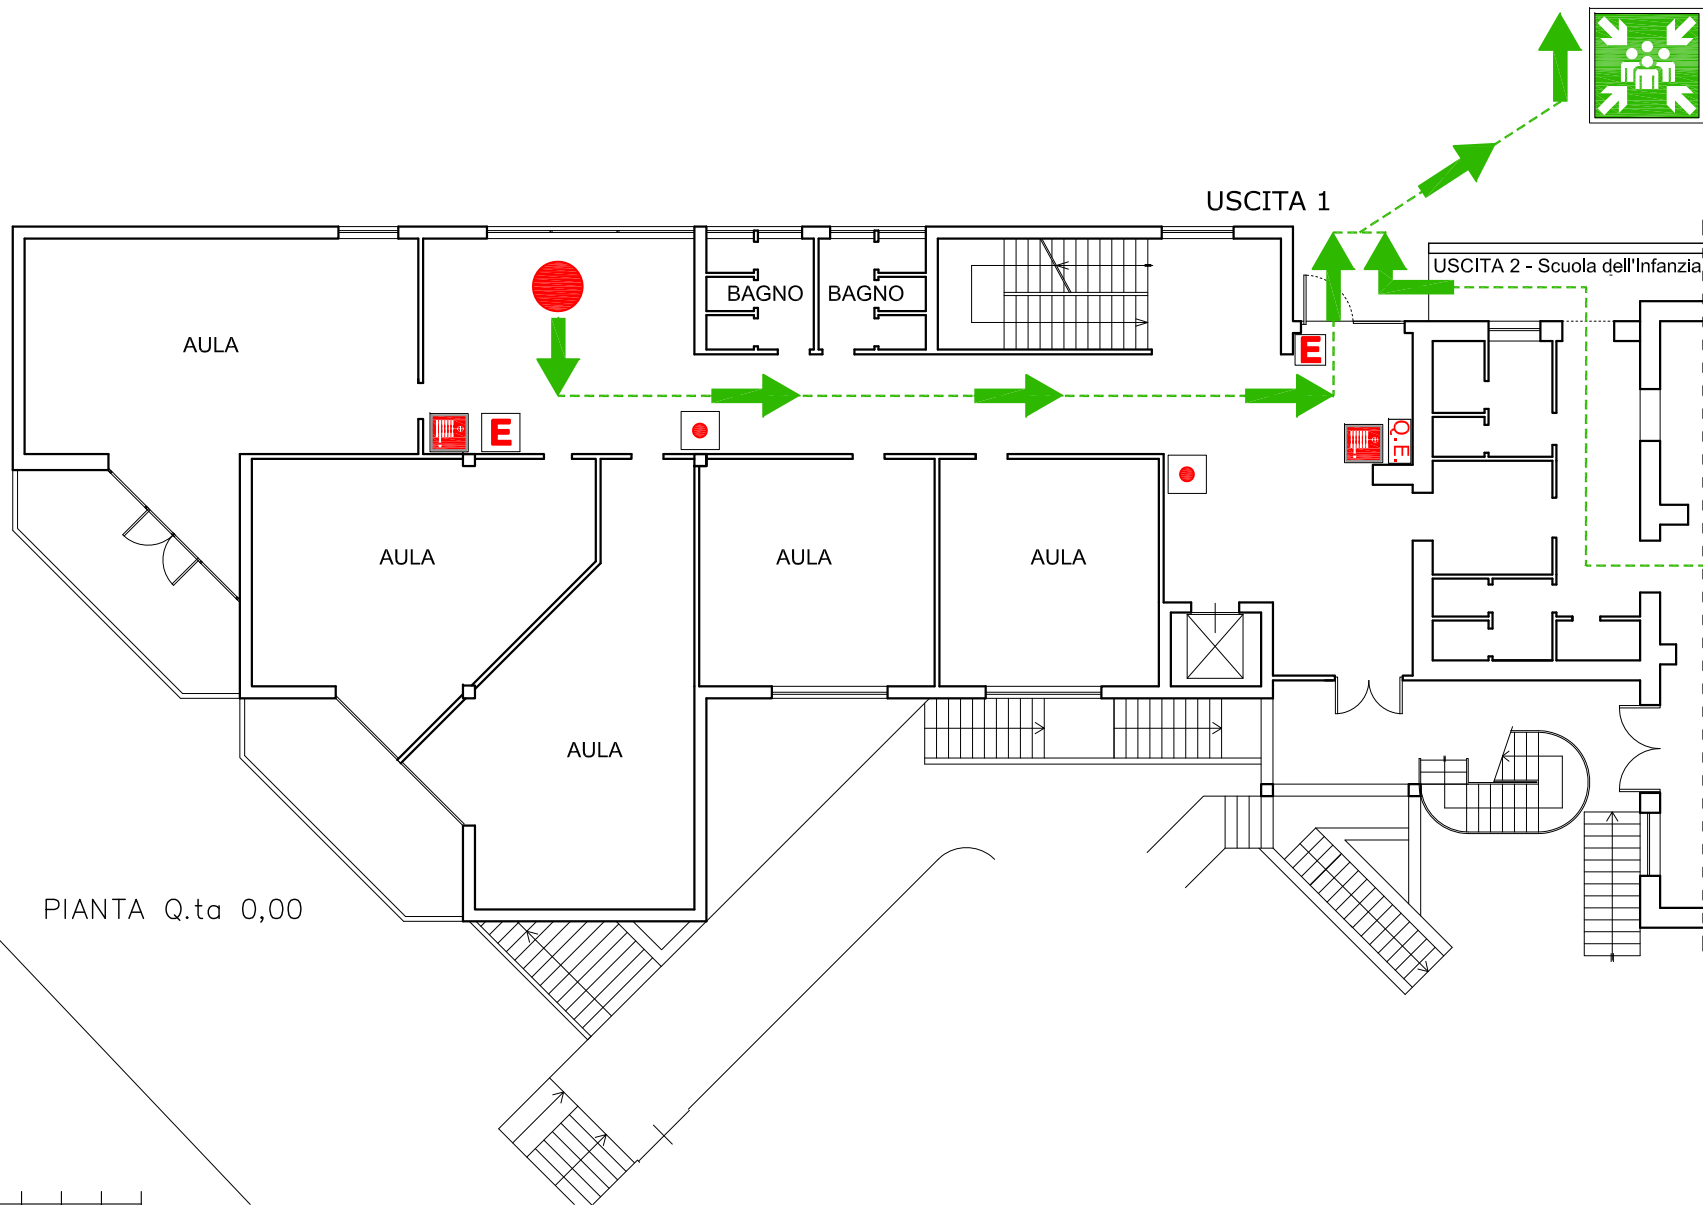

ZONA DI RACCOLTA A:
PIAZZALE FONTANA VECCHIA

PIANTA Q.ta 0,00

0 1 2 3 4 5 m

LEGENDA

 VOI SIETE QUI

 VIA DI ESODO

 ZONA DI RACCOLTA

 ESTINTORE PORTATILE

 IDRANTE

 ALLARME ANTINCENDIO

 QUADRO ELETTRICO