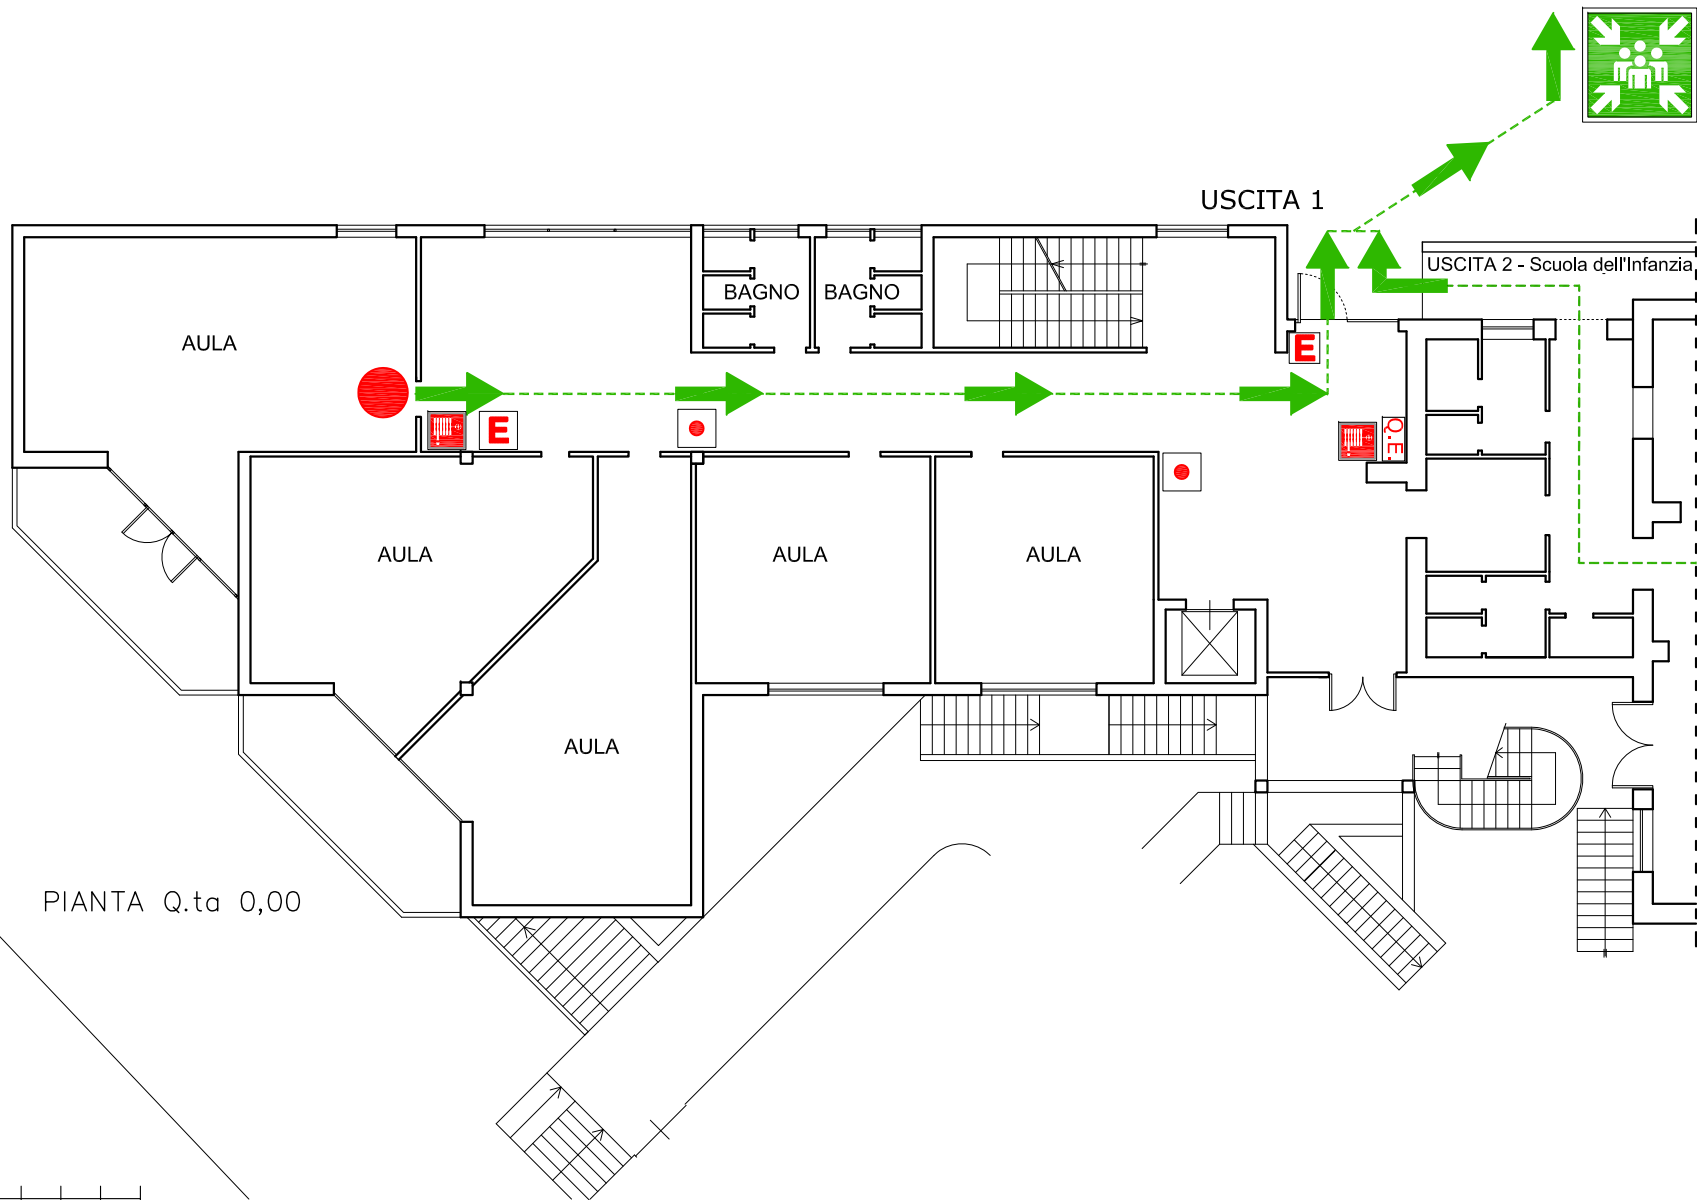

ZONA DI RACCOLTA A:
PIAZZALE FONTANA VECCHIA

LEGENDA	
	VOI SIETE QUI
	VIA DI ESODO
	ZONA DI RACCOLTA
	ESTINTORE PORTATILE
	IDRANTE
	ALLARME ANTINCENDIO
	QUADRO ELETTRICO