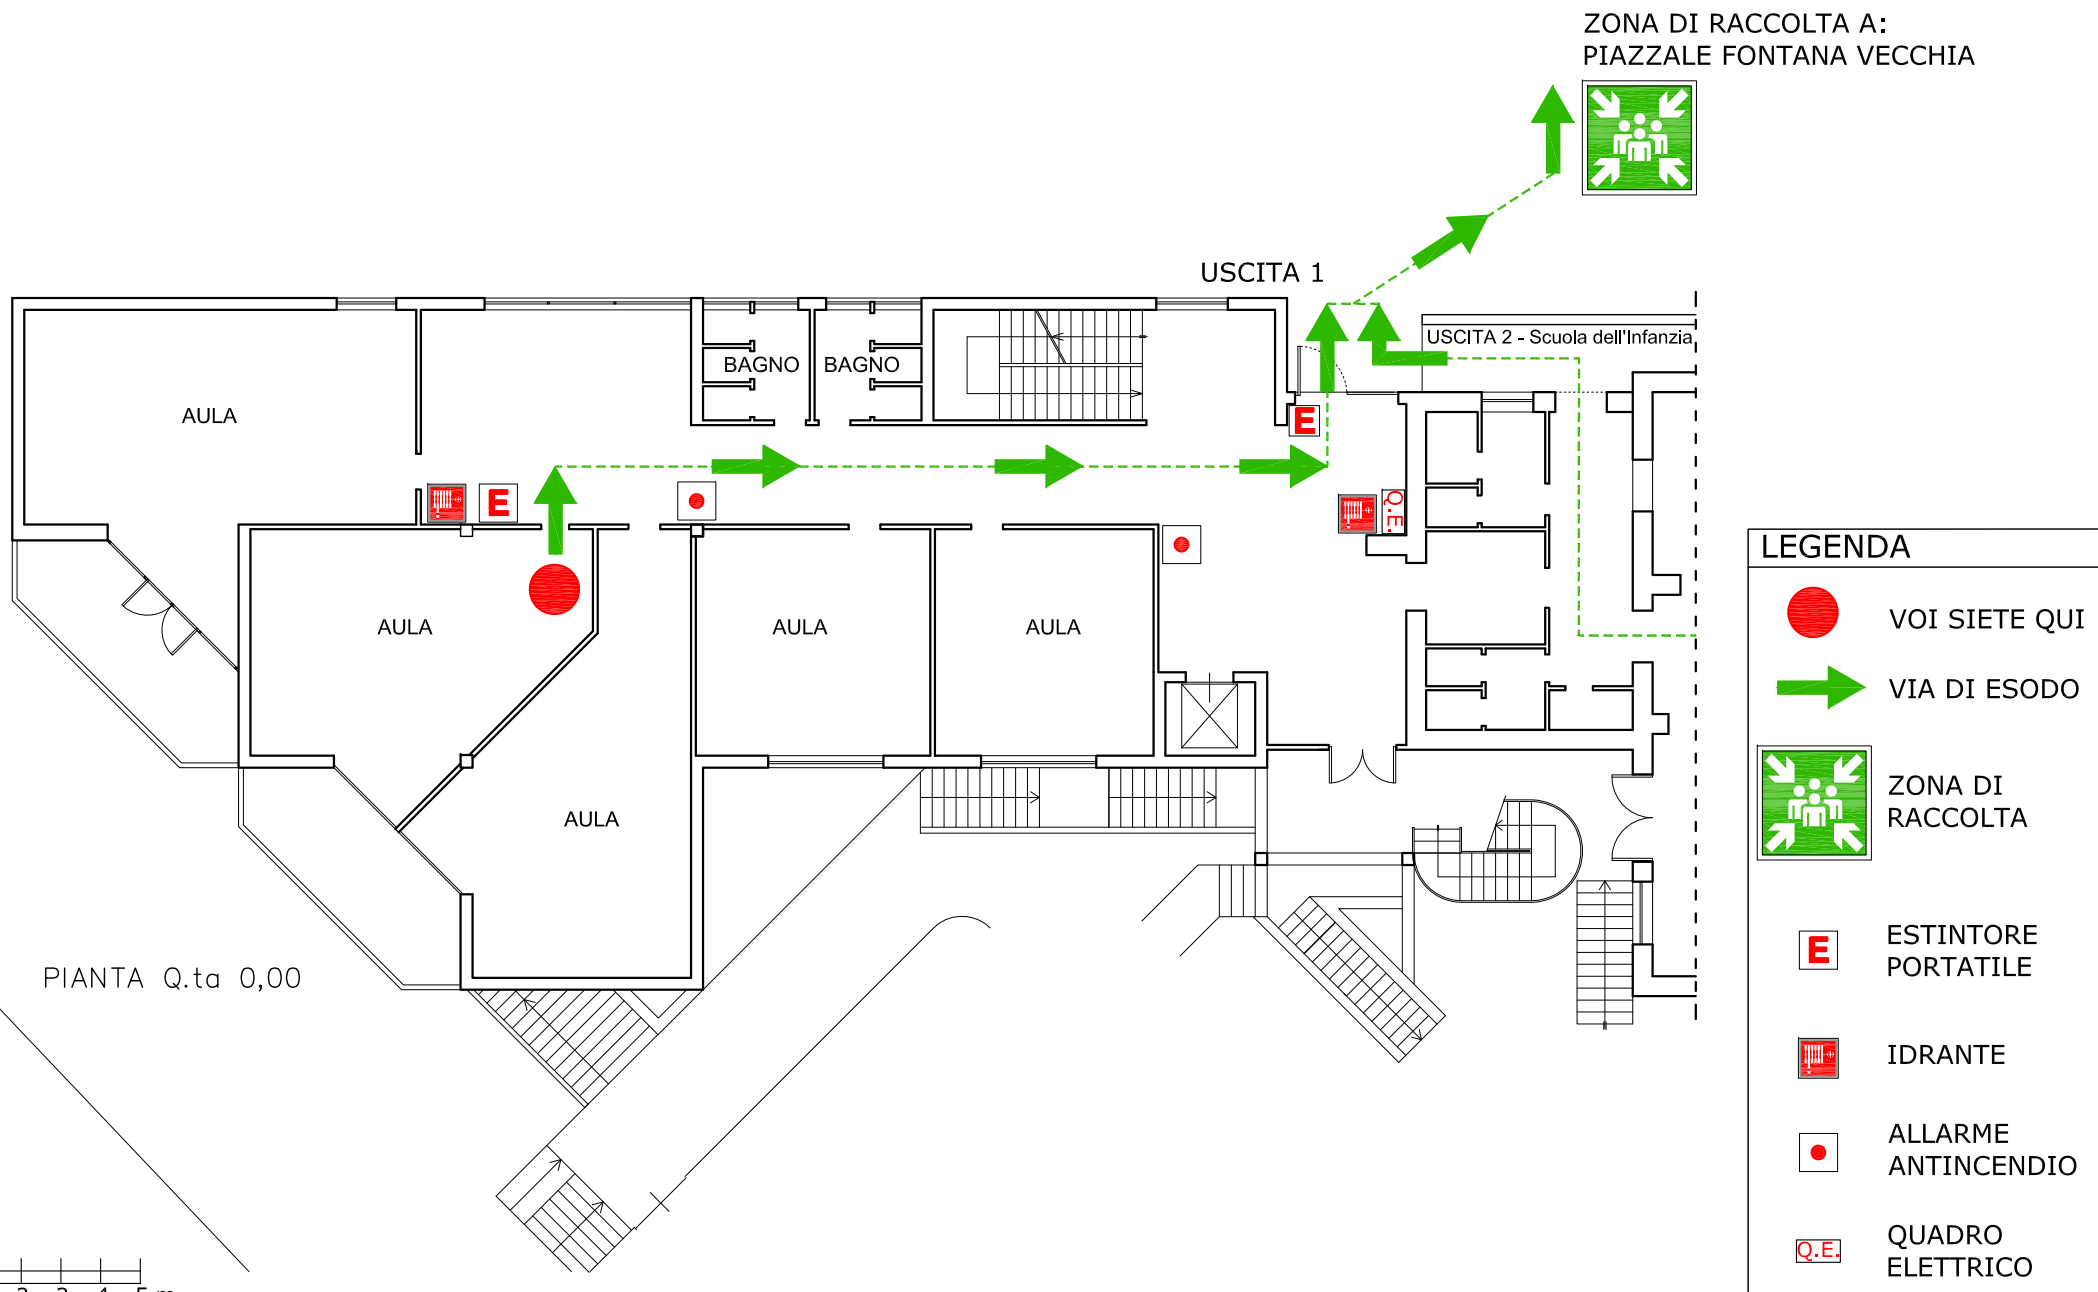

ZONA DI RACCOLTA A:
PIAZZALE FONTANA VECCHIA

LEGENDA	
	VOI SIETE QUI
	VIA DI ESODO
	ZONA DI RACCOLTA
	ESTINTORE PORTATILE
	IDRANTE
	ALLARME ANTINCENDIO
	QUADRO ELETTRICO