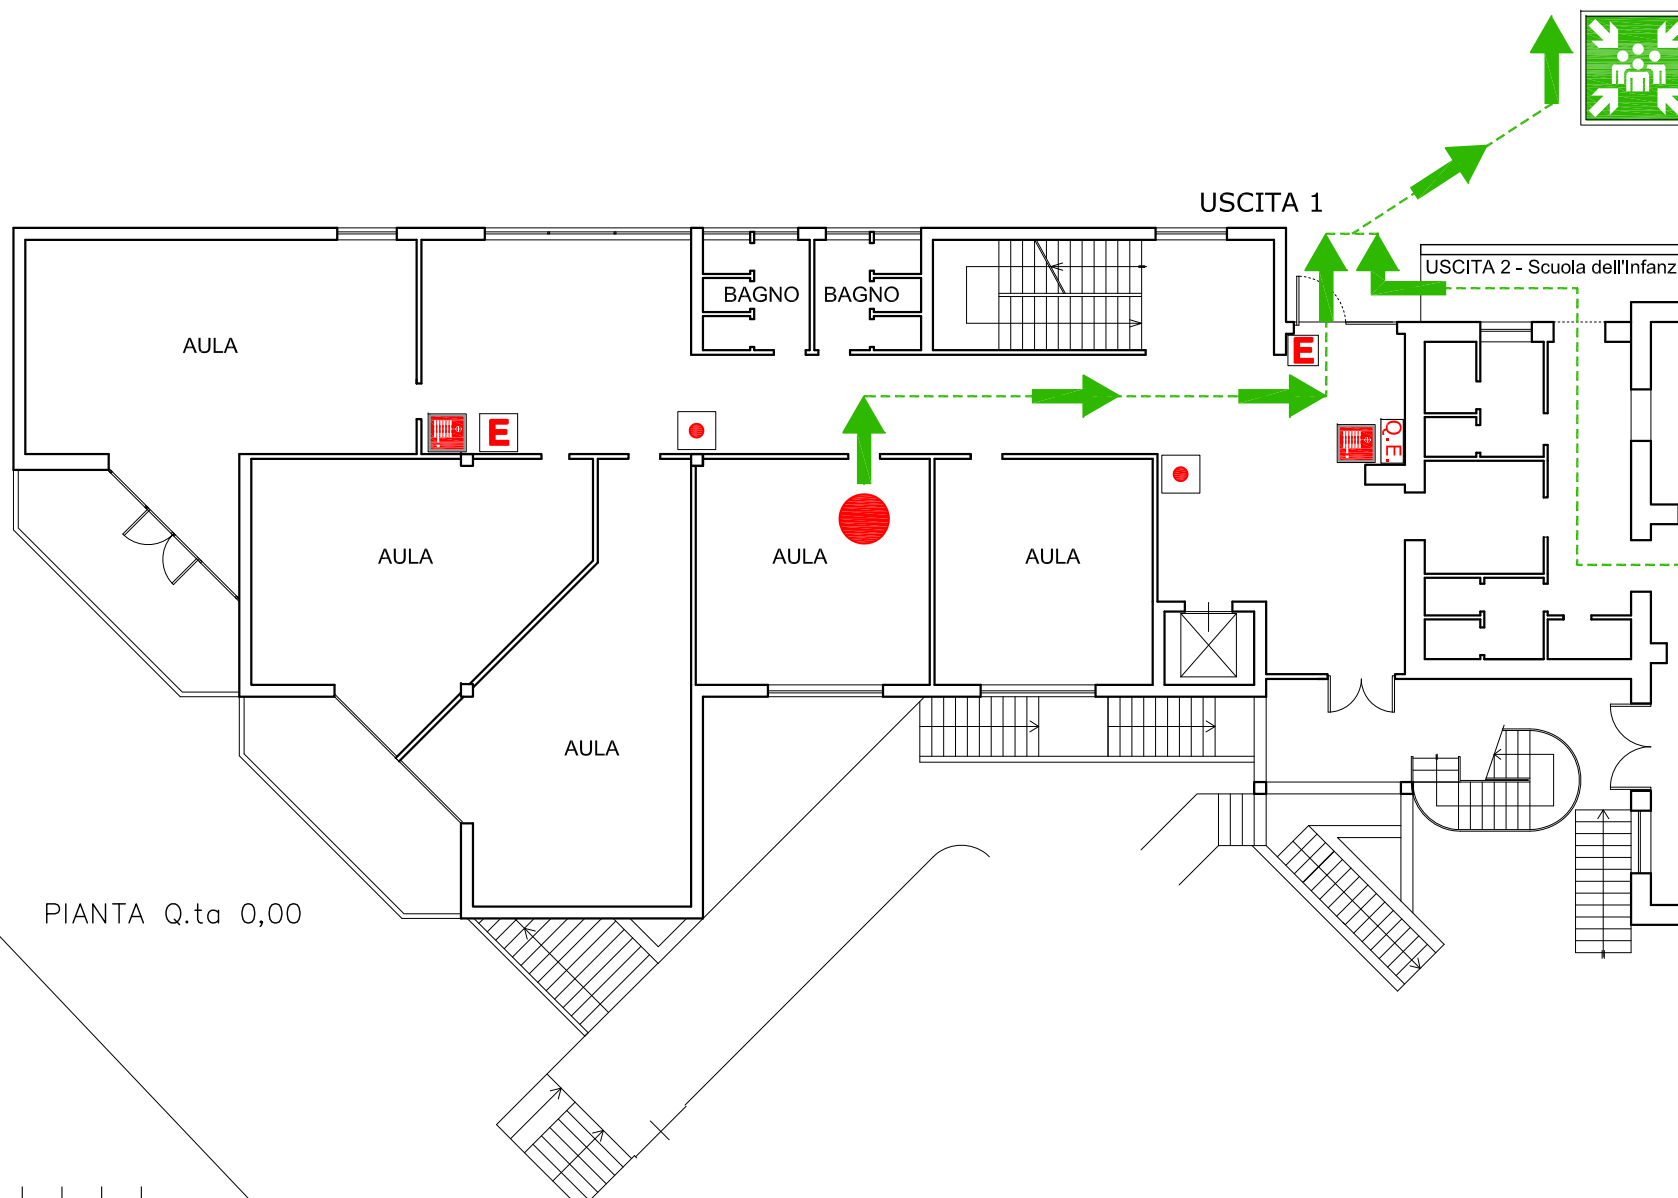

ZONA DI RACCOLTA A:  
PIAZZALE FONTANA VECCHIA

LEGENDA	
	VOI SIETE QUI
	VIA DI ESODO
	ZONA DI RACCOLTA
	ESTINTORE PORTATILE
	IDRANTE
	ALLARME ANTINCENDIO
	QUADRO ELETTRICO